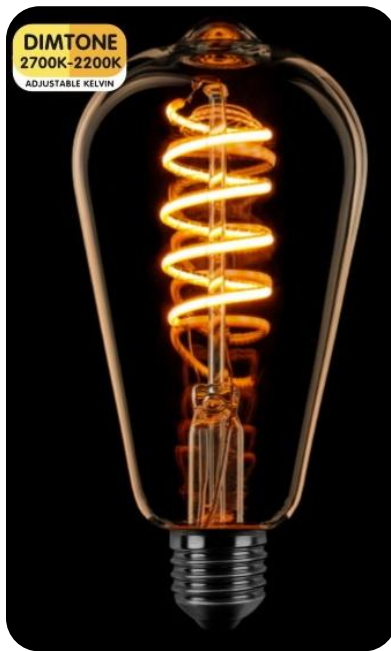

ST64 Kooldraad Edison

DimTone Amber

Spiraal

FITTING	E27
VOLTAGE	230 Volt
WATTAGE	8.0 Watt
ENERGIELABEL	A
SOORT LICHTBRON	LED
LED FILAMENT	Spiraal
KLEUR GLAS	Amber
KLEUR RAND FITTING	n.v.t. (glas)
LICHTOPBRENGST	360 Lumen
KLEURTEMPERATUUR	2200...2700 Kelvin
VORM	Edison (ST64)
HOOGTE	140 mm
DIAMETER	64 mm
DIMBAAR	Ja, DimTone (variabele kleurtemperatuur)
LEVENSDUUR	15000 uur