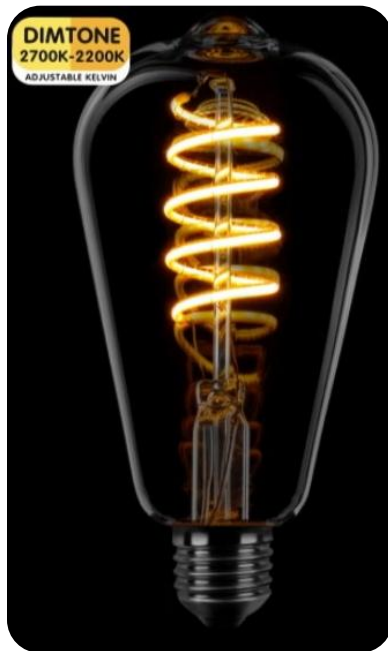

## ST64 Kooldraad Edison

*DimTone Smoke*

*Spiraal*

FITTING	E27
VOLTAGE	230 Volt
WATTAGE	8.0 Watt
ENERGIELABEL	A
SOORT LICHTBRON	LED
LED FILAMENT	Spiraal
KLEUR GLAS	Smoke
KLEUR RAND FITTING	n.v.t. (glas)
LICHTOPBRENGST	320 Lumen
KLEURTEMPERATUUR	2200...2700 Kelvin
VORM	Edison (ST64)
HOOGTE	140 mm
DIAMETER	64 mm
DIMBAAR	Ja, DimTone (variabele kleurtemperatuur)
LEVENSDUUR	15000 uur