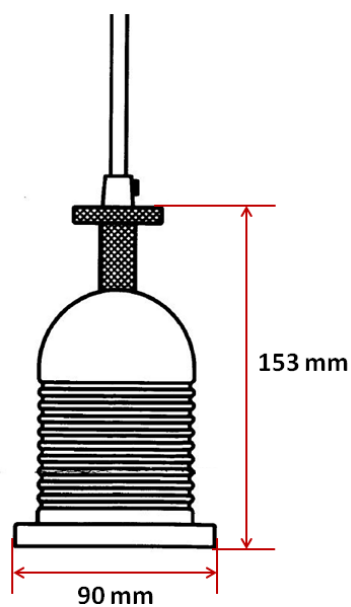

Pendel

Bell

MATERIAAL LAMP	metaal
KLEUR	mat zwart
AFMETINGEN	plafondkap: diam. 11cm / fitting: diam. 9.0cm, hoogte 15.3cm
VOLTAGE	220V-240V 50 Hz, max. 40 Watt
FITTING	E27
AANSLUITING	textielsnoer zwart, lengte ca. 105cm
LEVERING	inclusief montage materiaal
LICHTBRON	exclusief
CERTIFICERING	CE