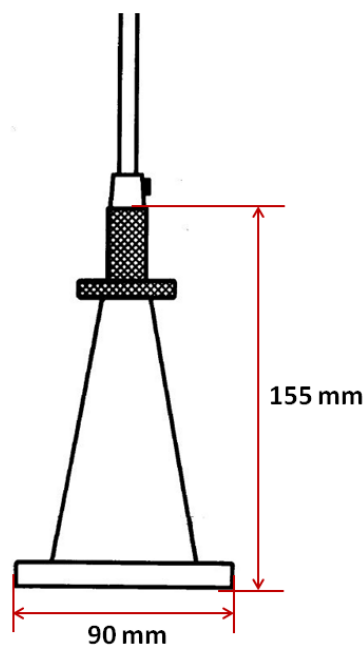

## Cone

MATERIAAL LAMP	metaal
KLEUR	mat zwart
AFMETINGEN	plafondkap: diam. 11cm / fitting: diam. 9.0cm, hoogte 15.5cm
VOLTAGE	220V-240V 50 Hz, max. 40 Watt
FITTING	E27
AANSLUITING	textielsnoer zwart, lengte ca. 105cm
LEVERING	inclusief montage materiaal
LICHTBRON	exclusief
CERTIFICERING	CE