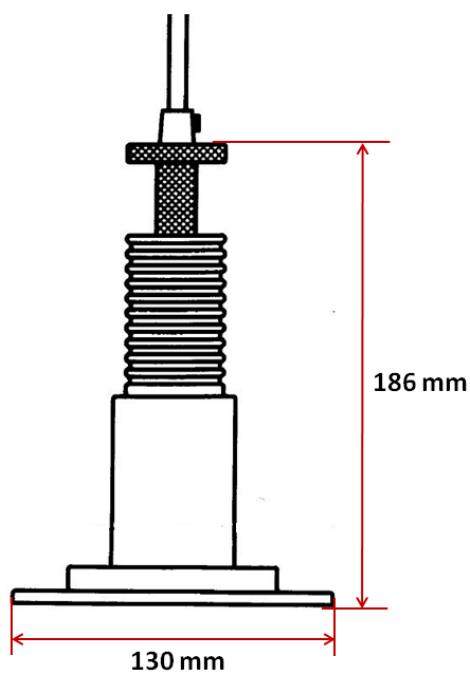

## Spring

MATERIAAL LAMP	metaal
KLEUR	mat zwart
AFMETINGEN	plafondkap: diam. 11cm / fitting: diam. 13.0cm, hoogte 18.6cm
VOLTAGE	220V-240V 50 Hz, max. 40 Watt
FITTING	E27
AANSLUITING	textielsnoer zwart, lengte ca. 105cm
LEVERING	inclusief montagemateriaal
LICHTBRON	exclusief
CERTIFICERING	CE