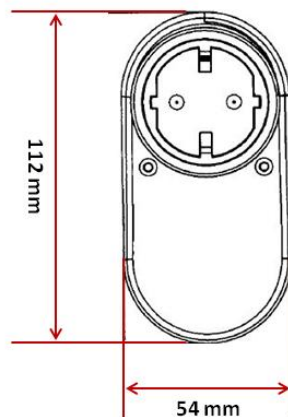

LED Dimmer

WCD Dimmer 7999

| | |
|--------------------------|--|
| SOORT | Wandcontactdoos dimmer |
| BEHUIZING | Kunststof |
| KLEUR | Off White |
| AFMETINGEN | 48 x 54 x 112 mm (h x b x d) |
| AANSLUITINGSWIJZE | Dimmer in WCD, stekker van te dimmen LED lichtbron in dimmer |
| BEDIENINGSWIJZE | Drukknop (aan/uit en dimmen) |
| INGANGSSPANNING | 220...240 V / 50...60 Hz |
| DIM TECHNIEK | Fase afsnijding |
| DIM VERMOGEN LED | 5.0...150 watt (getest en prima geschikt voor 3.5 watt dimbare LED in coolamp assortiment) |
| MAX AANTAL LED | 5 (maximaal parallel aan te sluiten dimbare LED lichtbronnen) |
| FIJNAFSTELLING | Ja (min. / max. afstelling ter voorkoming van knipperen) |
| GEHEUGEN | Ja (beginstand is vorige eindstand) |
| IP WAARDE | 20 |
| CERTIFICERING | CE |