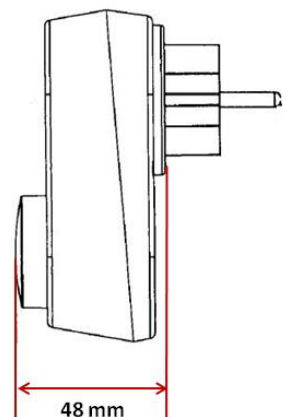

LED Dimmer

WCD Dimmer 7999

| | |
|--------------------------|--|
| SOORT | Wandcontactdoos dimmer |
| BEHUIZING | Kunststof |
| KLEUR | Off White |
| AFMETINGEN | 48 x 54 x 112 mm (h x b x d) |
| AANSLUITINGSWIJZE | Dimmer in WCD, stekker van te dimmen LED lichtbron in dimmer |
| BEDIENINGSWIJZE | Drukknop (aan/uit en dimmen) |
| INGANGSSPANNING | 220...240 V / 50...60 Hz |
| DIM TECHNIEK | Fase afsnijding |
| DIM VERMOGEN LED | 5.0...150 watt (getest en prima geschikt voor 3.5 watt dimbare LED in coolamp assortiment) |
| MAX AANTAL LED | 5 (maximaal parallel aan te sluiten dimbare LED lichtbronnen) |
| FIJNAFSTELLING | Ja (min. / max. afstelling ter voorkoming van knipperen) |
| GEHEUGEN | Ja (beginstand is vorige eindstand) |
| IP WAARDE | 20 |
| CERTIFICERING | CE |