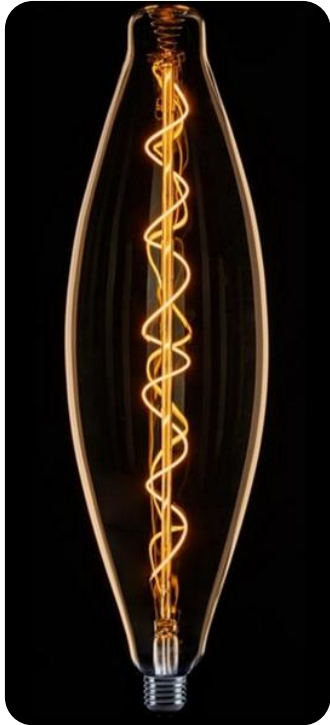

## Kooldraad Ellips XXL

*Amber  
Spiraal*

FITTING	E27
VOLTAGE	230 Volt
WATTAGE	8.0 Watt
ENERGIELABEL	A
SOORT LICHTBRON	LED
LED FILAMENT	Spiraal
KLEUR GLAS	Amber
KLEUR RAND FITTING	n.v.t. (glas)
LICHTOPBRENGST	430 Lumen
KLEURTEMPERATUUR	2200 Kelvin
VORM	Ellips
HOOGTE	380 mm
DIAMETER	120 mm
DIMBAAR INTERN	Nee
DIMBAAR EXTERN	Ja
LEVENSDUUR	15000 uur