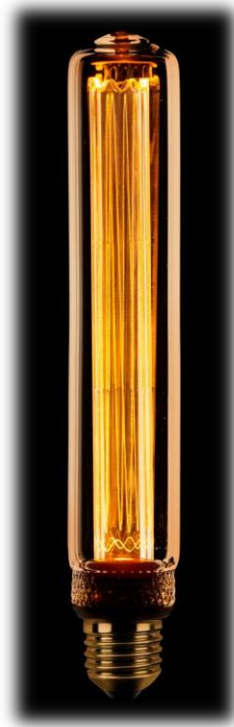

Lichtbron

T30 Kooldraad Buislamp

*Amber
StAAF*

FITTING	E27
VOLTAGE	230 Volt
WATTAGE	2.3 Watt
ENERGIELABEL	A
SOORT LICHTBRON	LED
LED FILAMENT	StAAF
KLEUR GLAS	Amber
KLEUR RAND FITTING	Koper
LICHTOPBRENGST	65 Lumen
KLEURTEMPERATUUR	1800 Kelvin
VORM	Buislamp (T30)
HOOGTE	185 mm
DIAMETER	30 mm
DIMBAAR INTERN	Nee
DIMBAAR EXTERN	Ja (Let op keuze dimmer!)
LEVENSDUUR	15000 uur