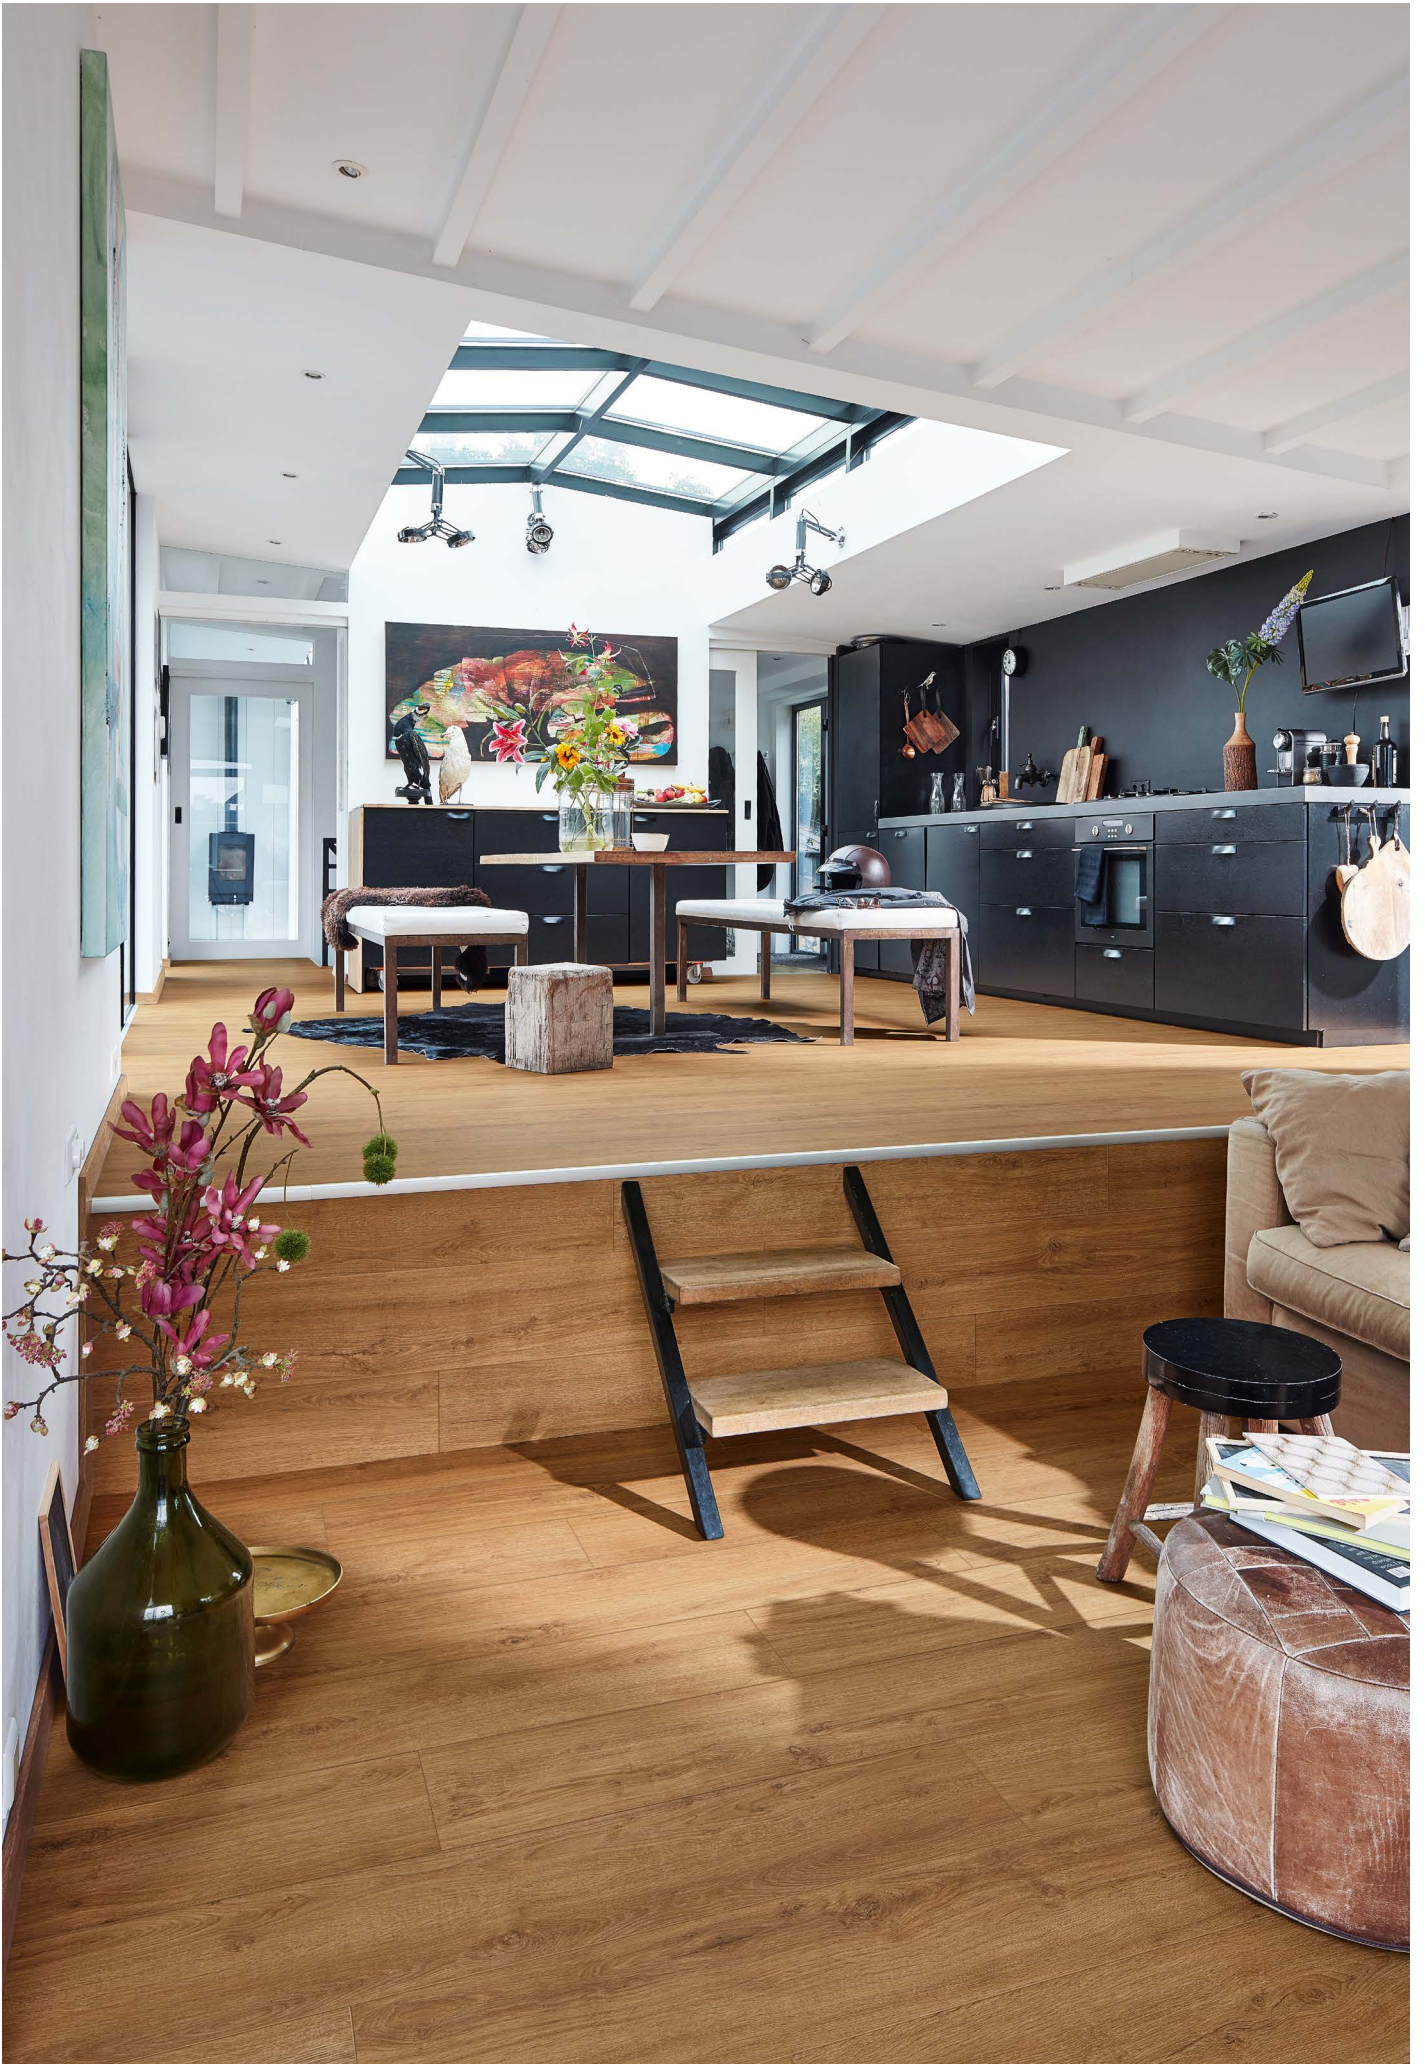

Cosmopolitan Stone 7320 | Decor

Pagina 43

Black Lava 7323 | Decor

MeisterDesign | Eik oud hout leemgrijs 6986 | Houtdessin

MeisterDesign | Black Lava 7323 | Decor

MeisterDesign | Eik Lakeside 6990 | Houtdessin