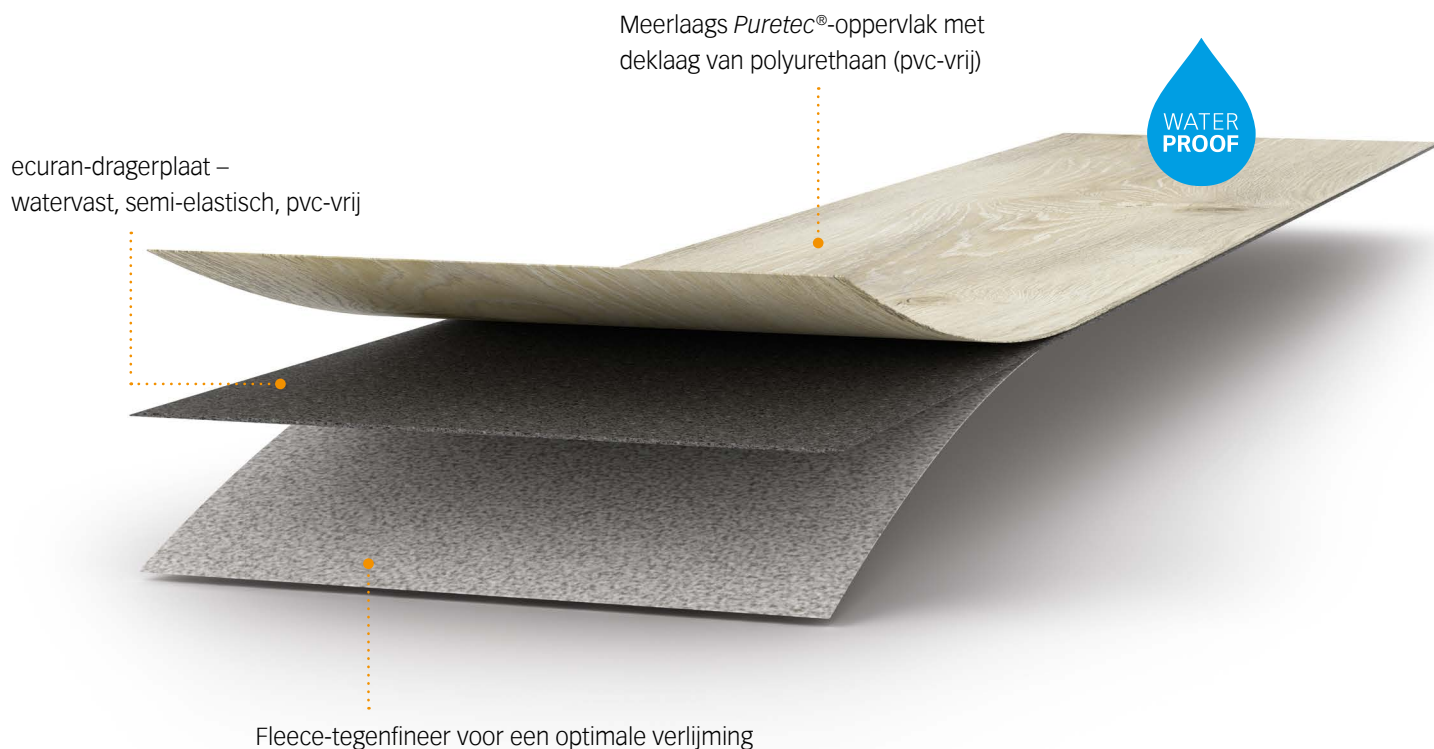

* Garantie volgens de garantievoorwaarden van MeisterWerke op www.meister.com

4 MeisterDesign. pro

De extra dunne professionele vloer voor volledige verlijming.

» **Watervast**

» **Stootvast**

MeisterDesign. pro is met slechts 2 mm dikte de eerste keus als de opbouwhoogte maar heel gering mag zijn. Na een professionele voorbereiding van de ondervloer is hij de perfecte (en watervaste) kandidaat voor de badkamer, de hal en objectruimtes zoals winkels of restaurants.

Made with

MeisterDesign. pro

Gebruiksklasse 23 33	MEISTER-garantie*
Randonlopende microvoeg	25 jaar bij woongebruik,
Watervast Geschikt voor vochtige ruimtes	5 jaar bij projectgebruik
ecuran – watervaste en	Dikte: 2 mm
pvc-vrije dragerplaat	Dekmaat houtdecors (DD 200): 1295 × 219 mm
Puretec®-oppervlak	
Voor volledige verlijming	