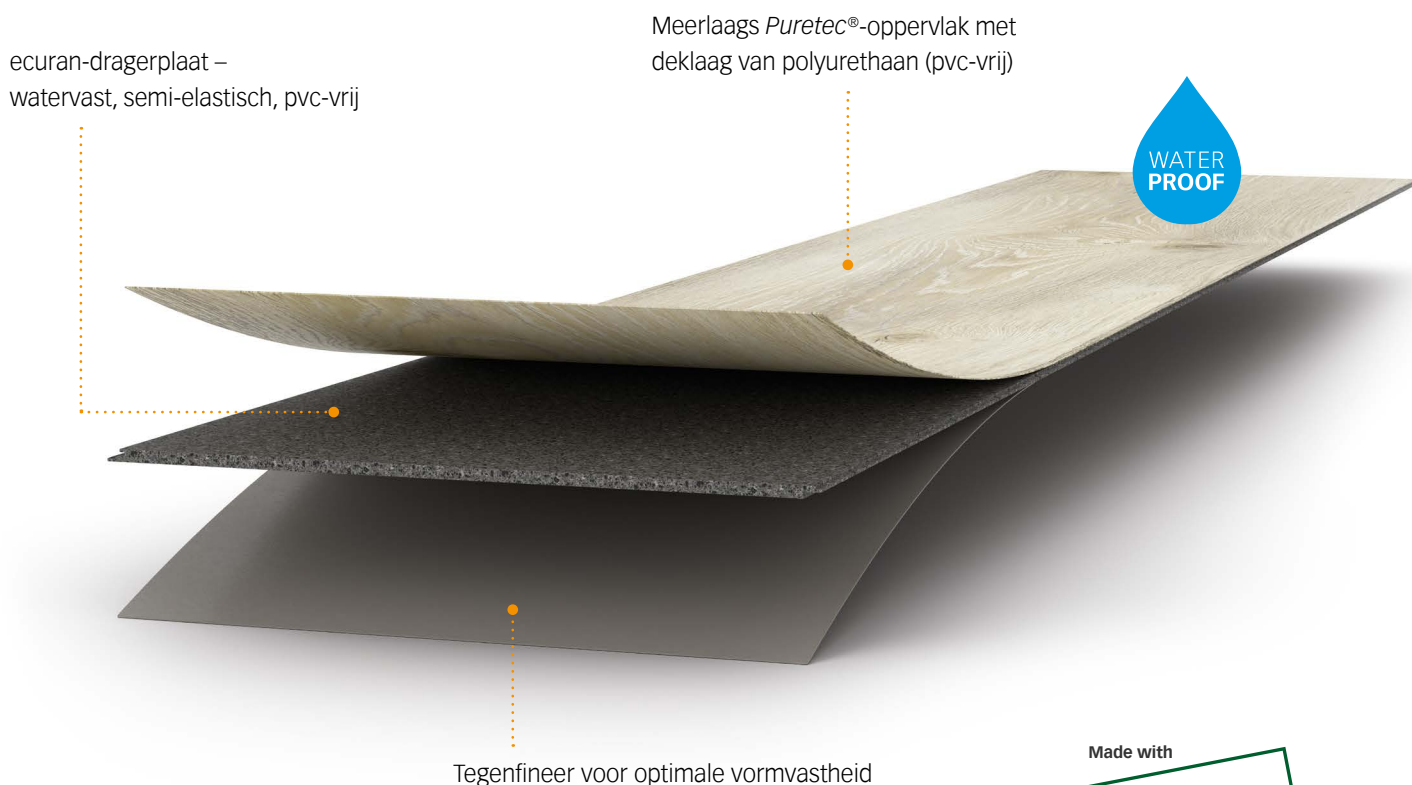

* Garantie volgens de garantievoorwaarden van MeisterWerke op www.meister.com

SilentTouch®

Made under license from PurChem Systems, Inc. Patented

SilentTouch®-Technologie

Het oppervlak van de designvloer MeisterDesign. flex wordt vervaardigd met behulp van de innovatieve, gepatenteerde SilentTouch®-technologie en is daardoor zeer elastisch, stil, slijtvast en onderhoudsvriendelijk.

3 MeisterDesign. life

De ongecompliceerde allrounder om te klikken.

» **Watervast**

» **Elastisch**

Vuil en water? Geen probleem voor de watervaste designvloer MeisterDesign. life. Ook sterk zonlicht deert hem in tegenstelling tot vinylvloeren helemaal niet. In principe is de loopstille vloer geschikt voor badkamers en alle soorten woonruimtes, maar vanwege zijn ongevoeligheid past hij bij uitstek in ruimten met een directe verbinding naar buiten en voor serres. En trouwens: MeisterDesign. life kunt u tot wel 15 x 15 m zwevend leggen – dat maakt hem ook ideaal voor open woonruimten.