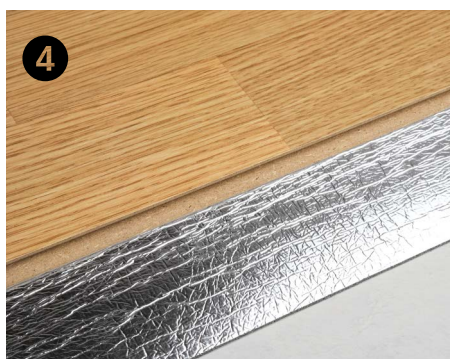

De dempende onderlaag MEISTER-SilenceGrip is een 1,5 mm dikke onderlaagbaan van PUR-mineraalmengsel met antislip-effect en is speciaal ontwikkeld voor vloerbedekkingen met een massieve elastische kunststof kern met kliksysteem. De onderlaag voldoet aan de verhoogde eisen van het technische informatieblad van de MMFA (Multilayer Modular Flooring Association) voor vloerbedekkingen van klasse 2.

Alle ondervloermaterialen van MEISTER kunnen op vloerverwarming worden gelegd. Ze voldoen aan het technische informatieblad van de Vereniging van Europese producenten van laminaatvloeren (EPLF), dat gebaseerd is op de CEN/TS 16354. De Silence-producten voldoen bovendien aan de eisen van het technische informatieblad van de Multilayer Modular Flooring Association (MMFA) »Underlay materials under MMF floor coverings (MMF) – Test Standards and Performance Indicators« (niet in het Nederlands beschikbaar) voor klasse 1 (met HDF-drager).

1. ---
1. MEISTER-SilenceGrip | 1,5 mm
  2. MEISTER-Silence 25 DB
    met geïntegreerde damprem | 3 mm
  3. MEISTER-Silence 20 | 2,5 mm
  4. MEISTER-Silence 15 DB
    met geïntegreerde damprem | 2 mm
  5. PE-folie (damprem)