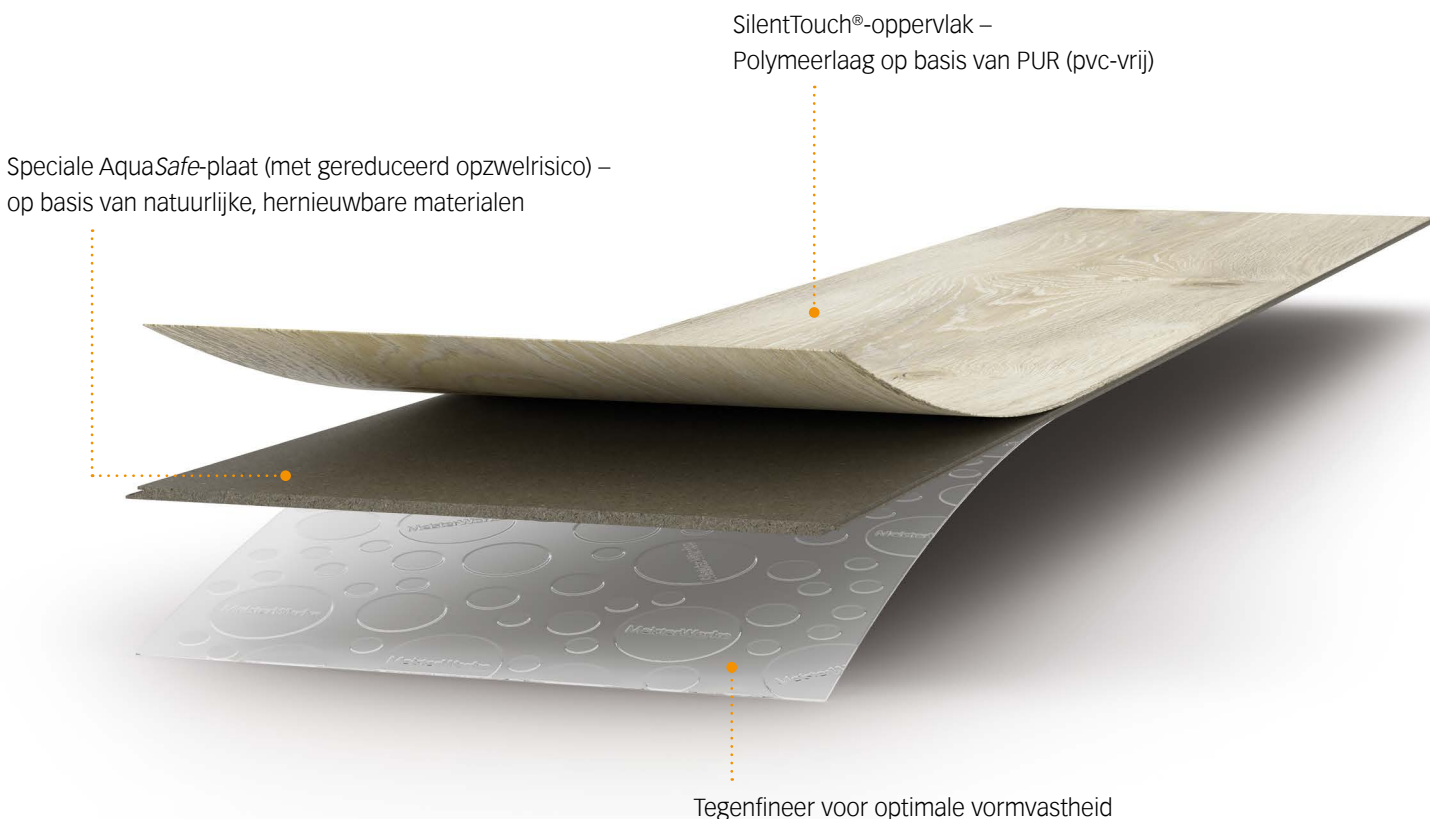

2 MeisterDesign. flex

De slanke designvloer met geringe opbouwhoogte.

» **Renovatievriendelijk**

» **Flexibel**

Met MeisterDesign. flex wordt renoveren kinderspel. De ondergrond hoeft niet uitgebreid te worden voorbereid – in tegendeel: oude ondergronden, zoals tegels, kunnen gewoon blijven liggen, want onder de planken met de speciale, vormvaste AquaSafe-plaat tekenen deze zich niet af. Aan eventuele oneffenheden in de vloer past MeisterDesign. flex zich elegant aan. Zijn sterke punten doet MeisterDesign. flex in vele woonsituaties gelden, vooral in keukens en woonkamers die eenvoudig en snel moeten worden gerenoveerd.

MeisterDesign. flex

| Gebruiksklasse 23|33	| MEISTER-garantie*
| Rondomlopende microvoeg	| 25 jaar bij woongebruik,
| Speciale AquaSafe-plaat	| 5 jaar bij projectgebruik
| SilentTouch®-oppervlak	| Dikte: 5 mm
| Kliksysteem: Multiclic	| Dekmaat houtdecors (DD 400): 1290 × 216 mm
	| Dekmaat steendecors (DB 400): 858 × 399 mm

* Garantie volgens de garantievoorwaarden van MeisterWerke op www.meister.com

SilentTouch®

SilentTouch®-Technologie

Het oppervlak van de designvloer MeisterDesign. flex wordt vervaardigd met behulp van de innovatieve, gepatenteerde SilentTouch®-technologie en is daardoor zeer elastisch, stil, slijtvast en onderhoudsvriendelijk.