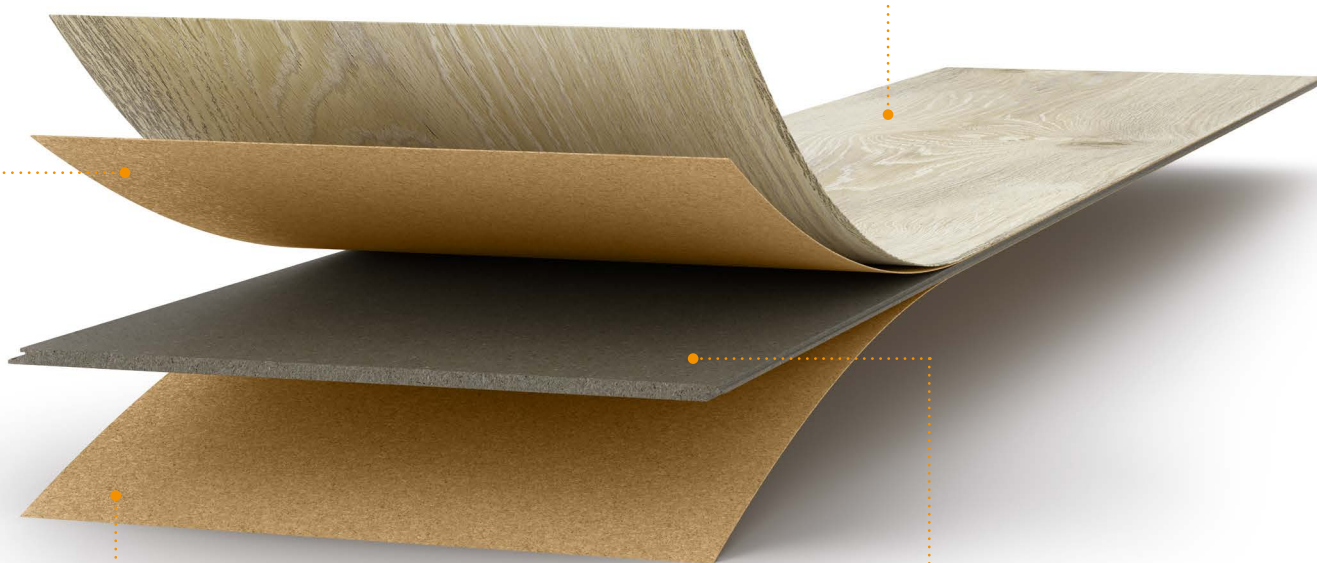

1 MeisterDesign. comfort

De behaaglijke comfortvloer met de extra kurklaag.

» **Zacht voor de gewrichten**

» **Zeer stil**

De designvloer MeisterDesign. comfort behaalt met zijn dubbele kurklaag optimale gecombineerde loop- en contactgeluiddempingswaarden en heeft geen extra dempende onderlaag nodig. Omdat hij zo stil, zacht voor de gewrichten, warm aan de voeten en comfortabel is, is hij bij uitstek geschikt voor alle woon- en slaapkamers, maar in het bijzonder voor kinderkamers.

Comfortlaag van kurk

Meerlaags *Puretec*®-Plus-oppervlak met speciale elastische laag (pvc-vrij)

Contactgeluiddemping van kurk

Speciale *AquaSafe*-plaat (met gereduceerd opzwellrisico) – op basis van natuurlijke, hernieuwbare materialen

MeisterDesign. comfort

| Gebruiksklasse 23|33	| MEISTER-garantie*
| Rondomlopende microvoeg	| 25 jaar bij woongebruik,
| Met contactgeluiddemping 1 mm kurk	| 5 jaar bij projectgebruik
| Speciale <i>AquaSafe</i>-plaat	| Dikte: 9 mm
| <i>Puretec</i>®-Plus-oppervlak	| Dekmaat houtdecors (DD 600 (S): 1287 × 220 mm
| Kliksysteem: MasterclitPlus	| Dekmaat steendecors (DB 600 S): 853 × 395 mm

* Garantie volgens de garantievoorwaarden van MeisterWerke op www.meister.com