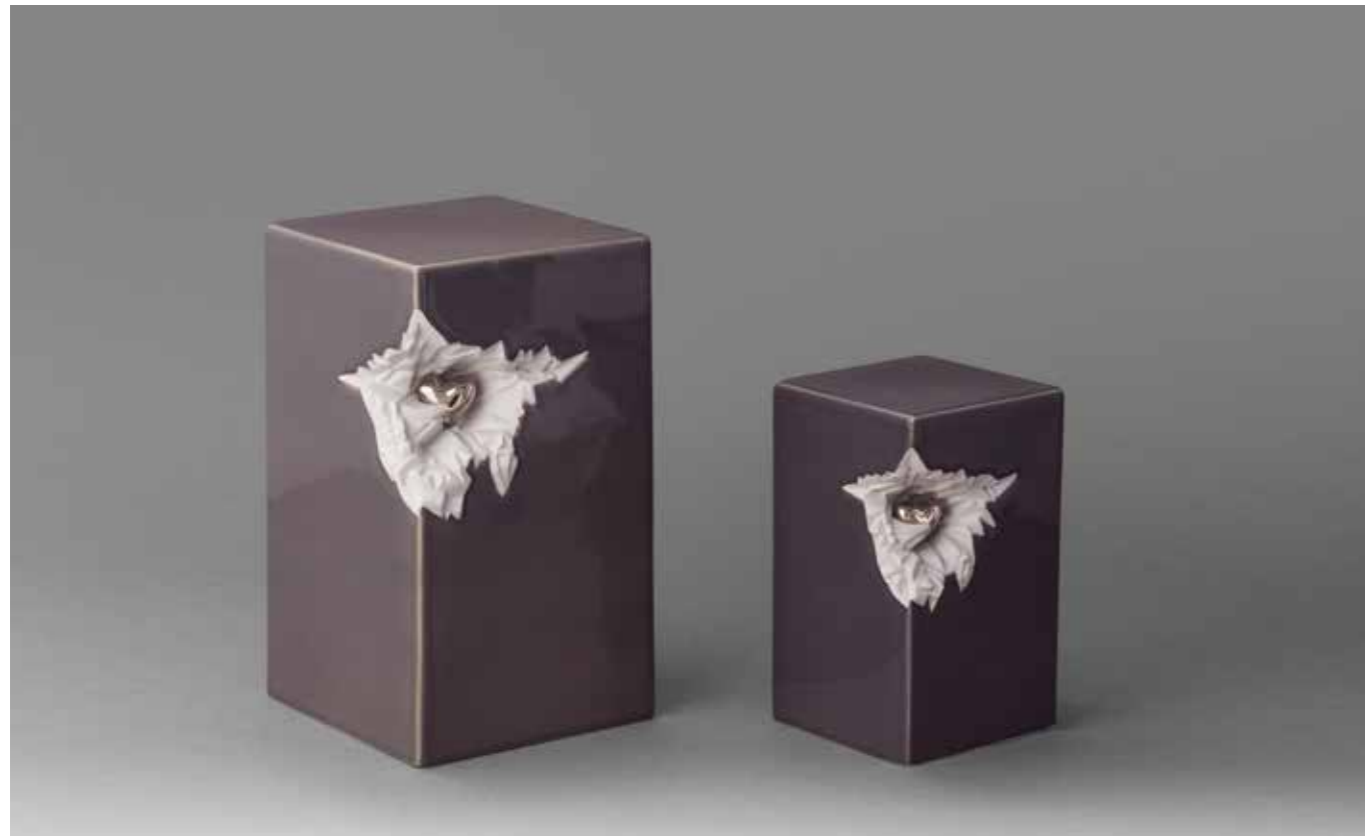

KU 015
KU 015 M

5.00 L   27 CM   2.4 KG
1.50 L   19 CM   1.1 KG