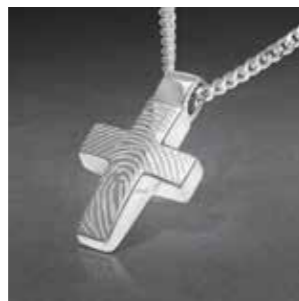

HF 114.180 ↑ 2.4 CM