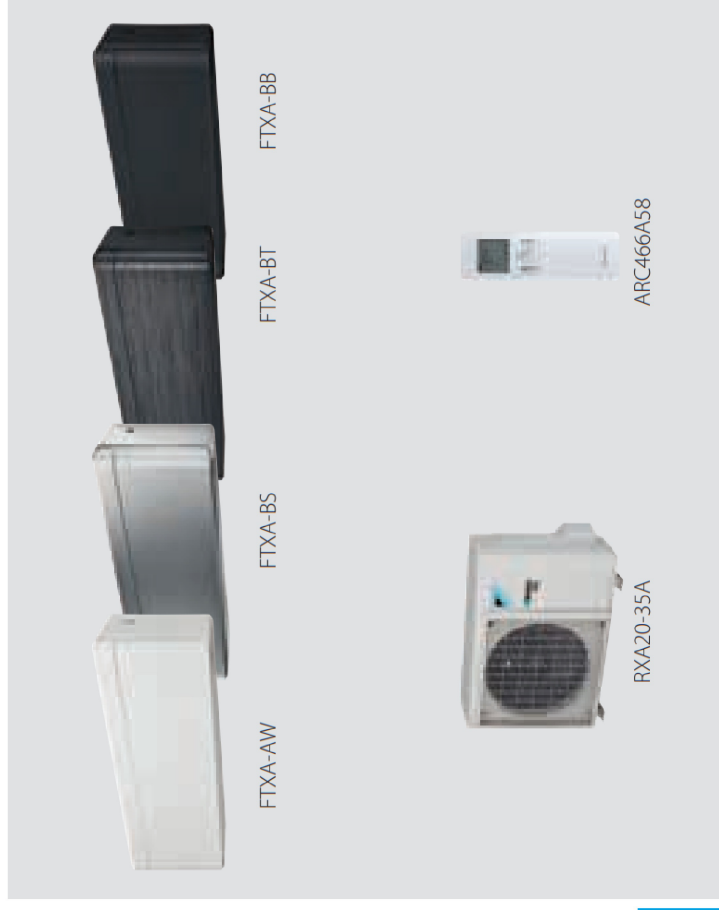

GOOD DESIGN

DESIGN AWARD 2018

reddot award 2018 winner

stylish

BLUEEVOLUTION