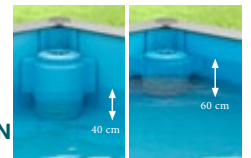

Stevig en esthetisch, Pistoche past in alle tuinen.

2 X 2 METER

DE IDEALE MAAT VOOR DE KLEINE BADERS.

Steeds zuiver en warm water en een gemakkelijke bewaking. Een bad dat overal zijn plaats vindt, zelfs in kleine tuinen dankzij de ruimtebesparende afmetingen (binnenmaten : 2 x 2 x 0,64 m - buitenmaten : 2,26 x 2,26 x 0,68 m).

GEMAKKELIJK TE MONTEREN

6 UUR MONTAGE

Een Pistoche opzetten is kinderspel !

In 6 uur met slecht 2 personen en het zwembadje is klaar voor de kleine plonsers !

Een nauwkeurige tekening en een gedetailleerde instructieboek zijn bij de Pistoche inbegrepen.

EVOLUTIEF

REGELBARE FILTRATIEHOOGTE, VOOR EEN WATERNIVEAU VAN 40 TOT 60 CM

Een Pistoche exclusiviteit speciaal voor ons !

De patroonfilter die de kwaliteit van het zwembadwater garandeert mag in elke hoek geplaatst worden, tegenover de heersende winden. Het waterpeil wordt aangepast aan de leeftijd van de kinderen : veertig centimeter voor het ploeteren van de jongsten en tot zestig centimeter voor de eerste zwemslagen van de groten. Een Pistoche exclusiviteit !