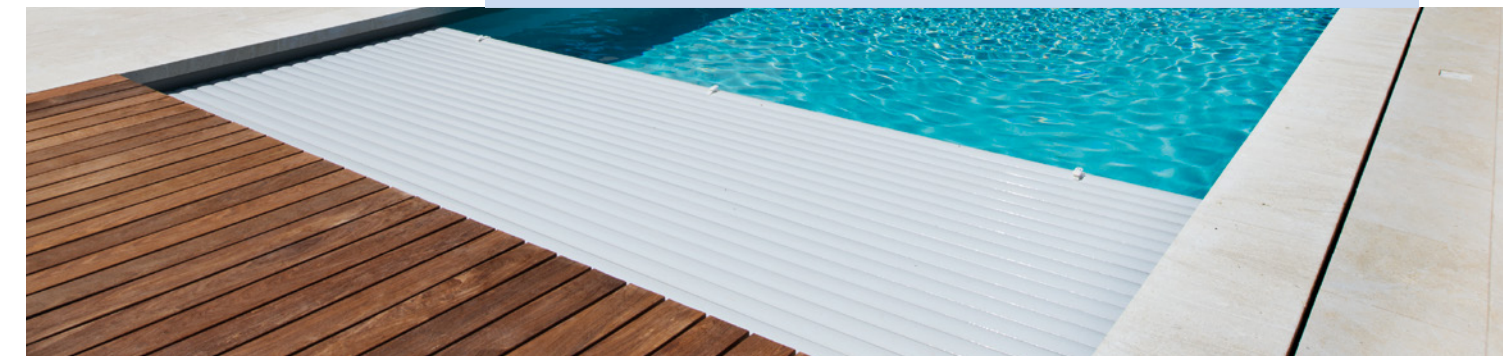

De referentie voor ingebouwde veiligheidsafdekkingen.

IMM'AX Classic is een gemotoriseerd ingebouwd lamellendeck, de ideale balans tussen veiligheid, functionaliteit, discretie en esthetiek.

VIDEOPRESENTATIE:

VOOR EEN ZWEMBAD NAAR WENS

Personaliseer de roosters die de afvoer afdekken met de elf optionele kleuren en materialen: