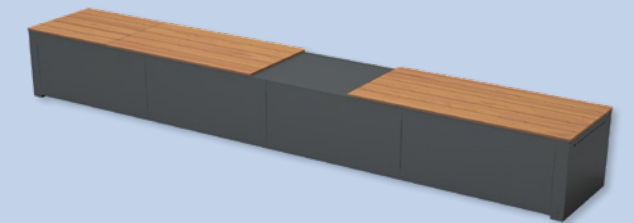

✓ Volgens de keuze van de bekleding:

- Helemaal bekleed met hout, zie linkerpagina
- Met een centraal deel in zwart generfd aluminium