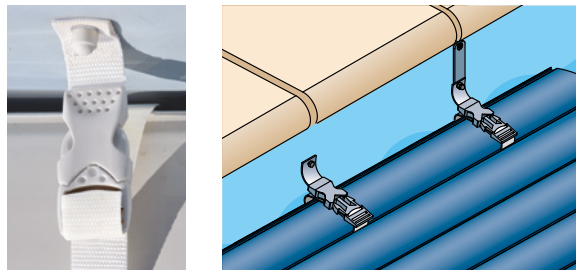

“ Ik kies een bevestigingssysteem dat voldoet aan de norm.

De veiligheidsbevestigingen voorkomen dat het roldek wordt opgetild en zorgen ervoor dat het de structuur van het zwembad volgt bij gebruik. Ze moeten altijd vergrendeld zijn, anders is de veiligheid niet gewaarborgd en wordt de naleving niet gerespecteerd.

Abrilblue biedt 4 oplossingen, waarvan er één automatisch is.

✓ **Handmatige vergrendelingssystemen:**

NIET-OPLICHTENDE GESP

Bevestigingsriem die op elke zwembadafdekking kan worden gemonteerd op de wand of aan grond.

In de kleuren wit, sable, lichtgrijs, galetgrijs*.