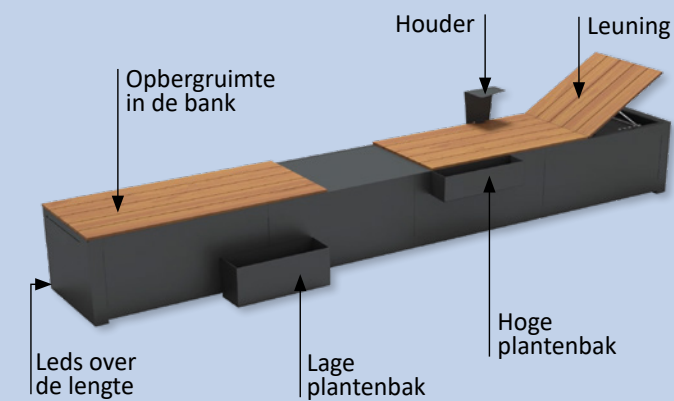

VOOR EEN ZWEMBAD NAAR WENS

✓ Volgens uw wensen: ligstoel(en), plantenbak(ken), tablet(ten):