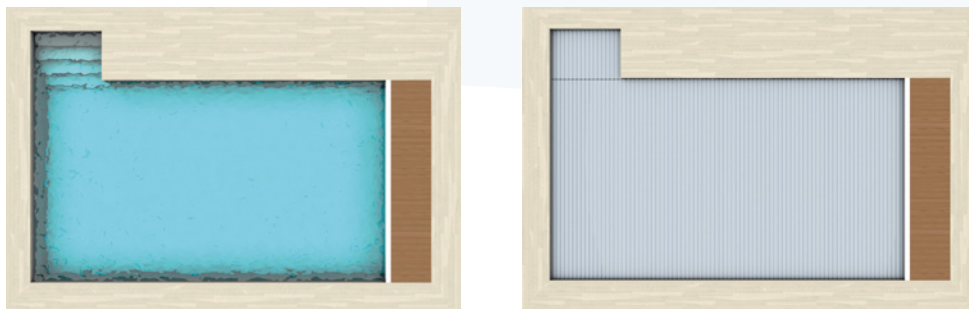

Het te bedekken zijoppervlak kan rechthoekig, romaans, onregelmatig of trapeziumvormige zijn. Dit systeem is beschikbaar voor pvc-lamellen van 83 mm.

Dankzij de scharnieren, kan de beveiliging afzonderlijk van het lamellendek bewegen. Het Wing System ontvouwt zich door een eenvoudige rotatiebeweging: