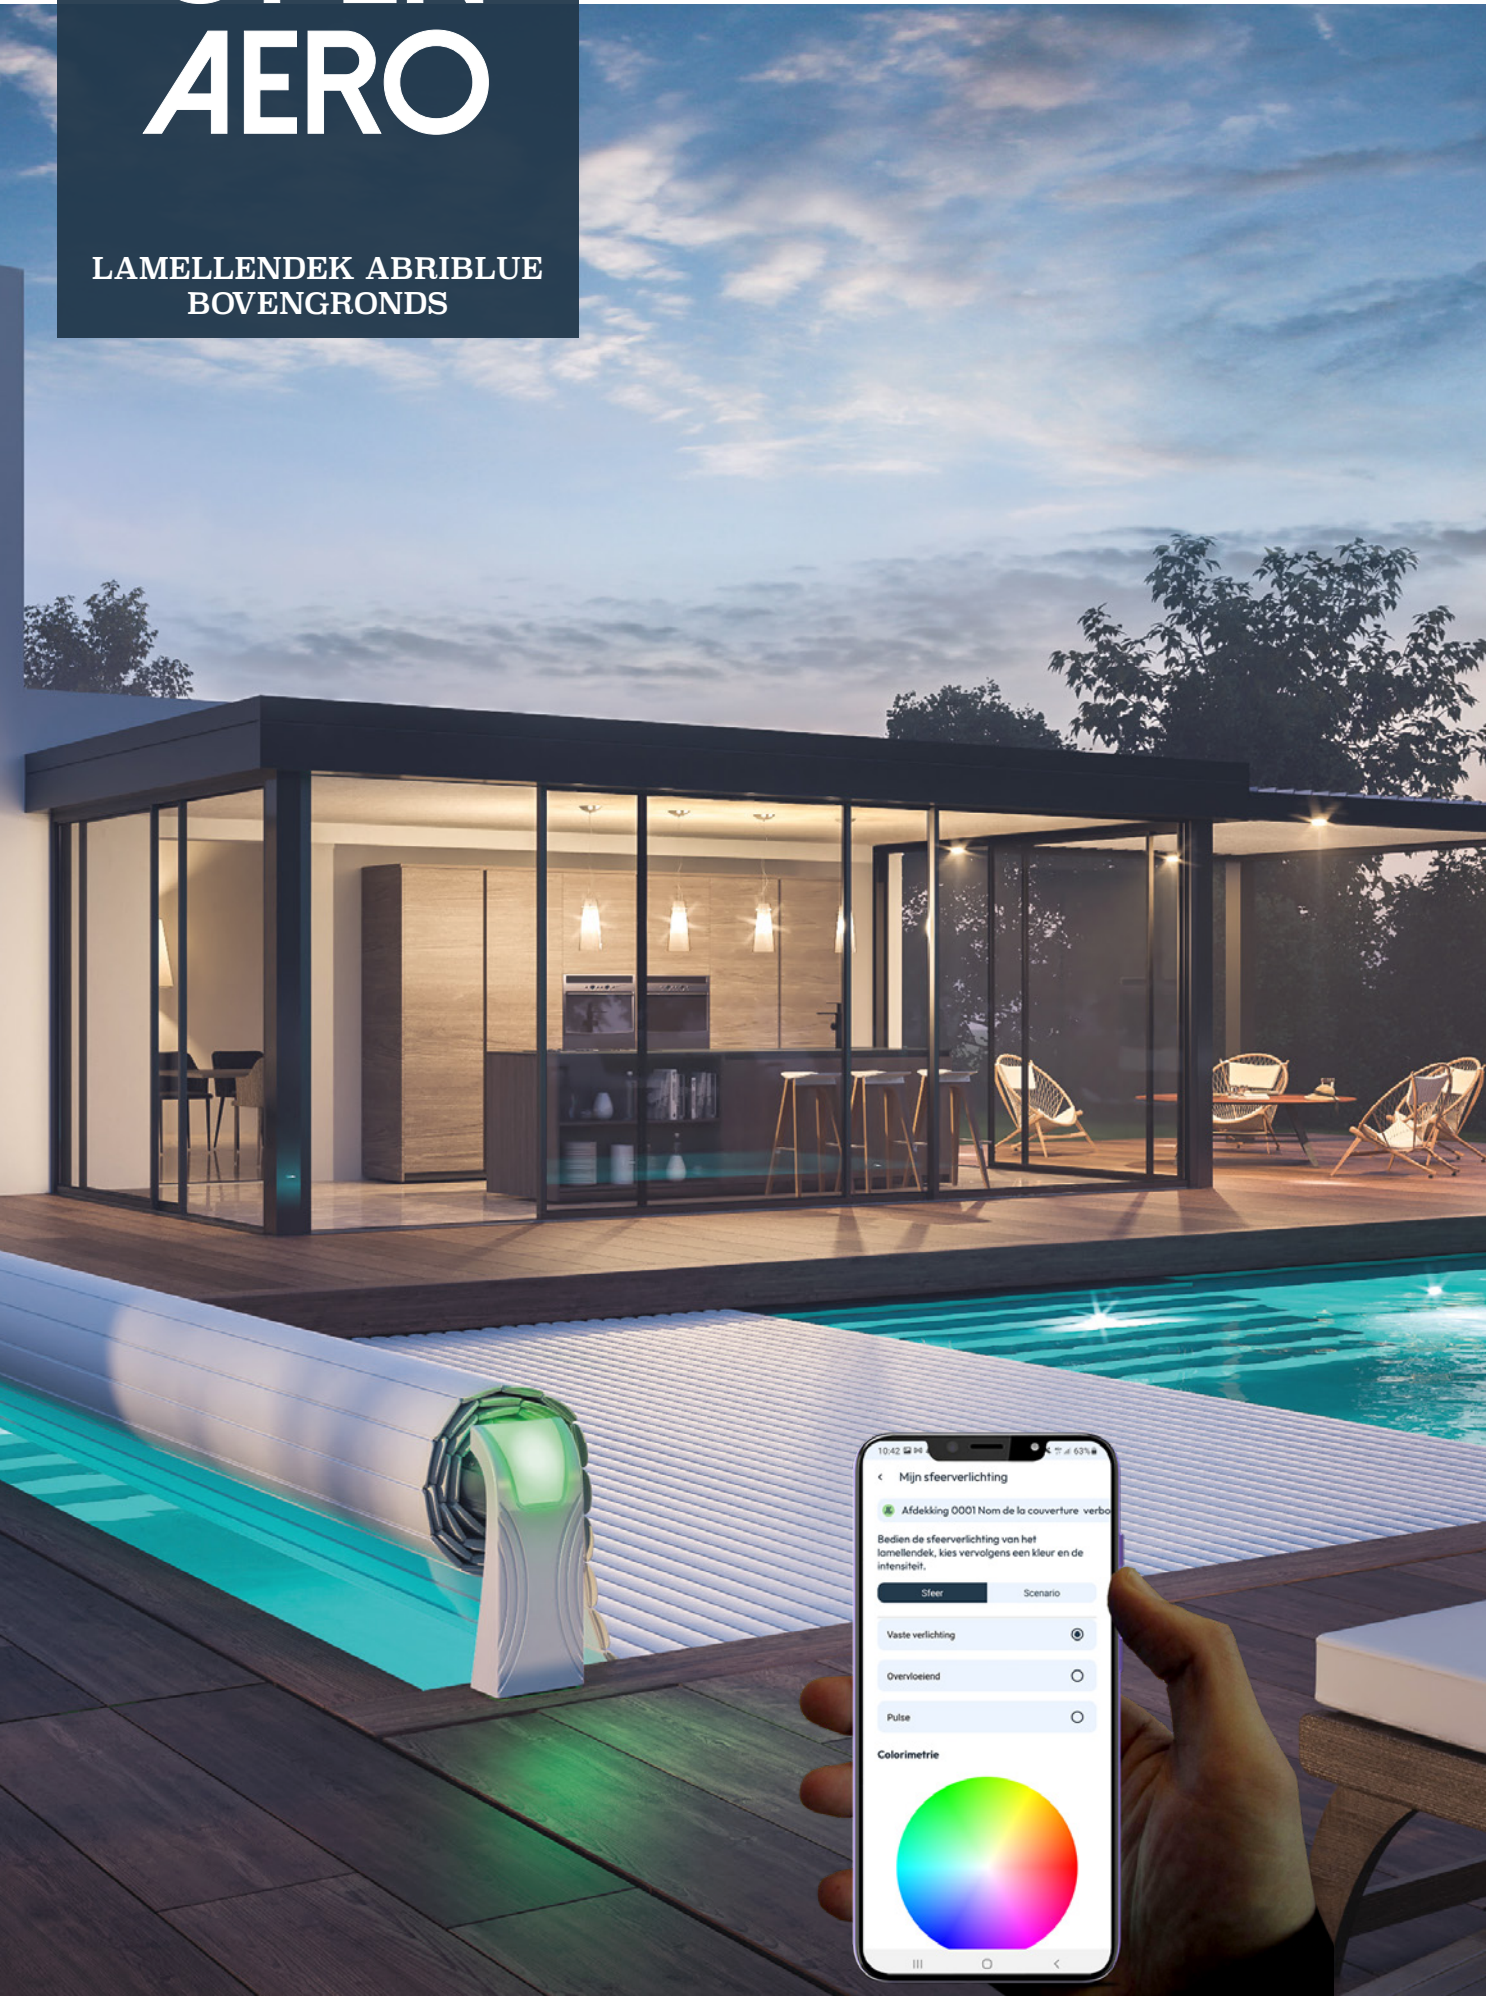

OPEN AERO

LAMELLENDEK ABRIBLUE
BOVENGRONDS

De technologie en het design staan ten dienste van uw welzijn.

De Open Aero is een slim lamellendeck, eenvoudig te bedienen met een smartphone.

PLUSPUNT

NATIVE APP