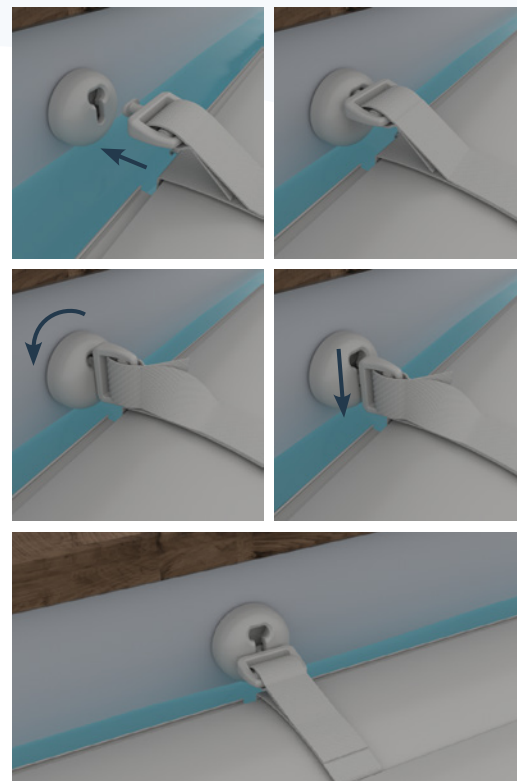

JUSTLOCK-APPARAAT

Gemaakt van materialen die geschikt zijn voor zwembaden, discreet & betrouwbaar, en kan met één hand worden bediend door de bewegingsequentie te volgen.

Aanpasbaar aan bestaande zwembaden, met bevestiging aan de wand of aan de grond.

In de kleuren wit, sable, blauw, lichtgrijs, galetgrijs.