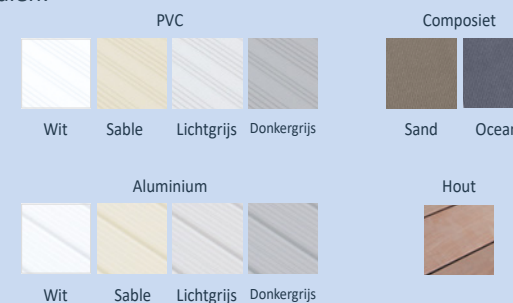

✓ Vijf mogelijke variaties van de voetbekleding dankzij de keuze van zijplaten: antracietaluminium (standaard), geborsteld aluminium, imitatie gemarmerd steen, houtimitatie of natuurlijk hout.

Antraciet aluminium

PLUSPUNT

EENVOUDIGE TOEGANG EN ONDERHOUD

dankzij de droge kast buiten het zwembad en in het verlengde van de as.

VOOR EEN ZWEMBAD NAAR WENS

Personaliseer de roosters die de afvoer afdekken met de elf optionele kleuren en materialen: