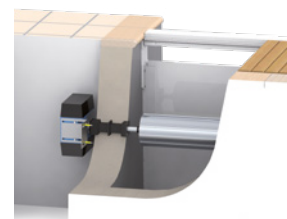

PLUSPUNT

EENVOUDIGE TOEGANG EN ONDERHOUD

dankzij de droge kast buiten het zwembad en in het verlengde van de as.