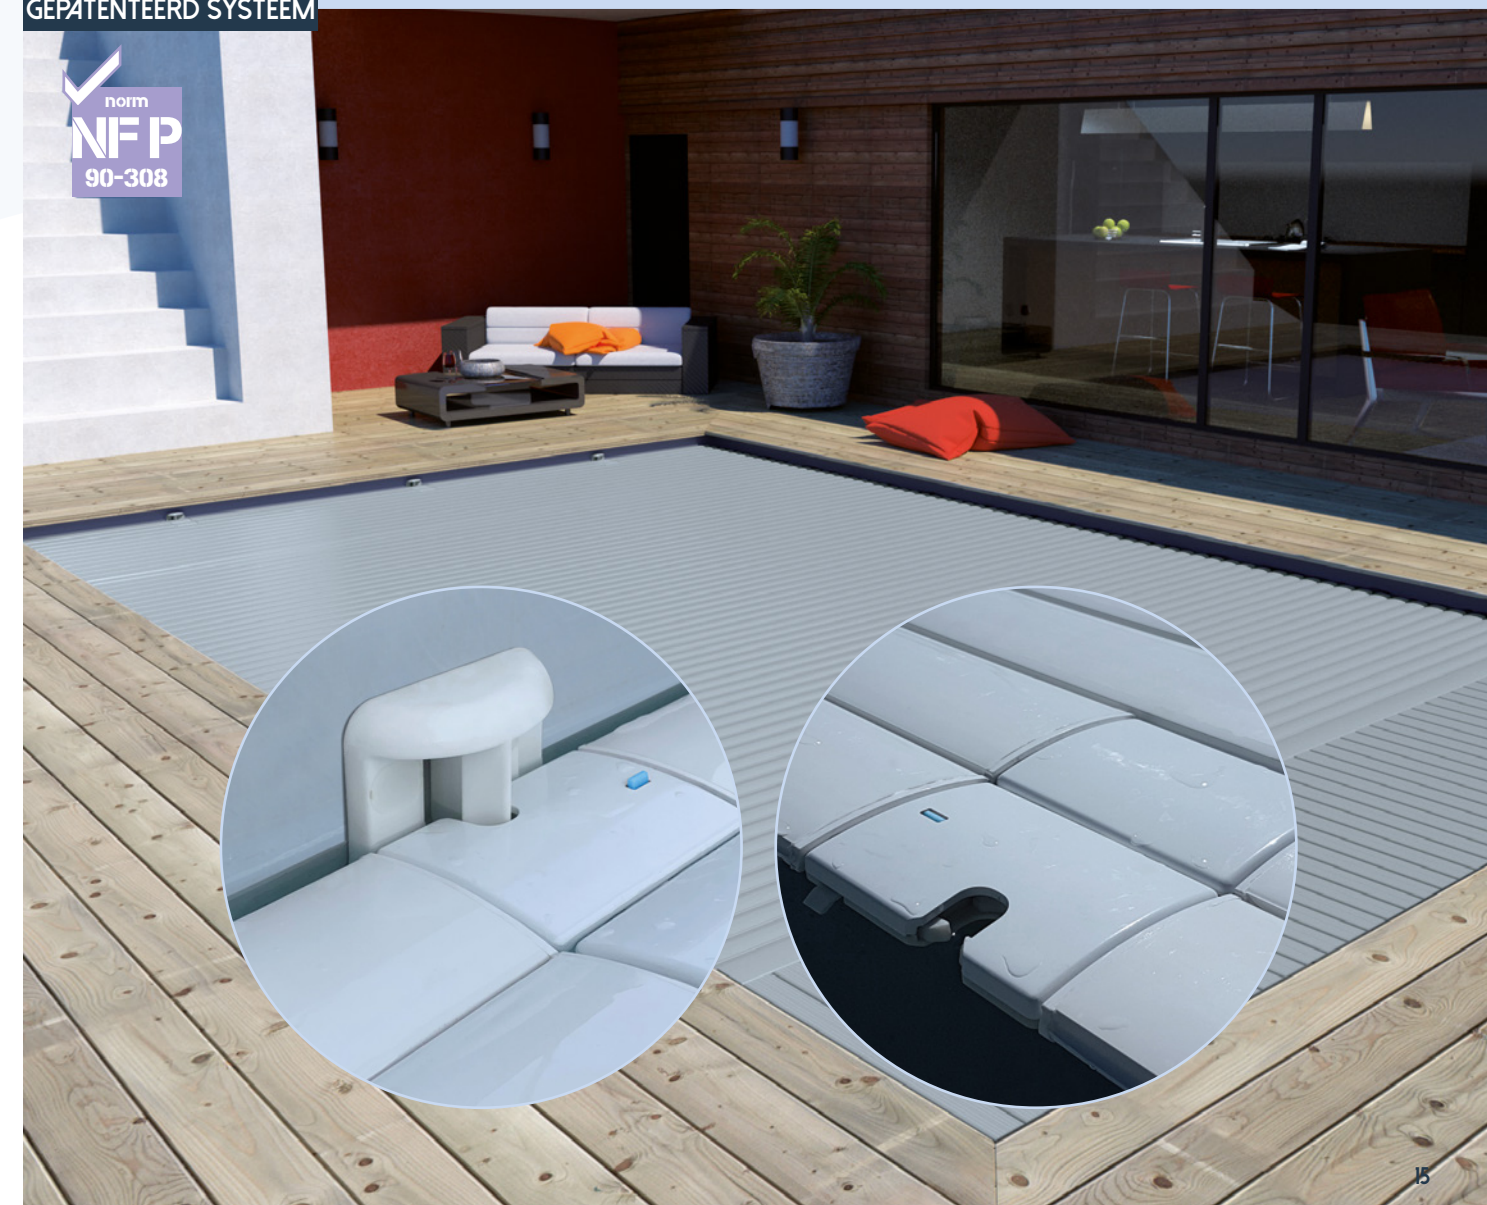

GEPATENTEERD SYSTEEM