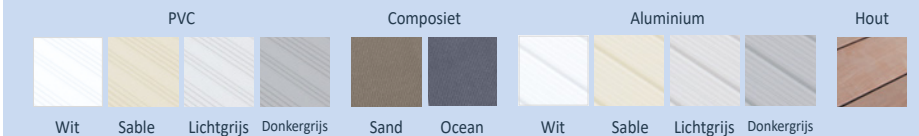

VOOR EEN ZWEMBAD NAAR WENS

Personaliseer de roosters die de afvoer afdekken met de elf optionele kleuren en materialen: