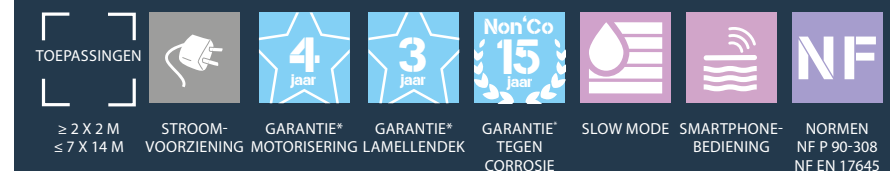

PLUSPUNT ♥

IMM'AX SÉRÉNITÉ: DE OPLOSSING DIE VOOR IEDEREEN ZORGT!

Met deze versie kan de afdekking via de smartphone worden ingesteld, bediend en kunnen gegevens worden uitgewisseld. Een innovatieve app voor totaal comfort, waarmee u de functies van de afdekking gemakkelijk kunt beheren en configureren.

- ✓ Informatie over de stand van het lamellendeck (open/dicht) en elke beweging ervan.
- ✓ Waterpeilbeveiliging: dit waarschuwt de gebruiker als het waterpeil in het zwembad te hoog of te laag is, waardoor wordt voorkomen dat de afdekking vastloopt en vastzit in de put (optioneel).
- ✓ Veiligheid van de motor: registreert de werkingsgegevens van het lamellendeck en waarschuwt u als het tijd is voor preventief onderhoud.