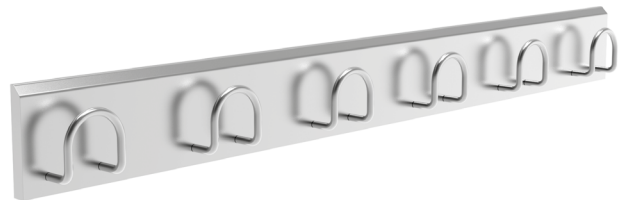

L = LENGTE / LENGTH / LANGE / LONGUEUR.

N = AANTAL HAKEN / HOOKS / HACKEN / CROCHETS.

NL Wandkapstok

Gemaakt van roestvrij staal AISI 304. Met afgeronde haken in AISI 304 gebogen Ø8mm ronde draad. Inclusief schroeven van roestvrij staal voor wandmontage.

EN Clothes hanging rail

Manufactured in stainless steel AISI 304. With rounded hooks in AISI 304 bended Ø8mm round wire. Wall mounting stainless steel screws included.

DE Edelstahl Hackenleiste

Hergestellt aus Edelstahl 1.4301. Mit verschweißten Kleiderhacken aus gebogenem Ø8mm Edelstahlrunddraht. Inkl. Edelstahlschrauben für Wandmontage.

FR Barre à crochets pour vêtements

Barre à crochets pour vêtements réalisée en acier inox AISI 304. Avec crochets soudés en fil inox Ø8mm arrondi. Visserie pour fixation au mur incluse.

Afwijkende wensen? Maatwerk is mogelijk.