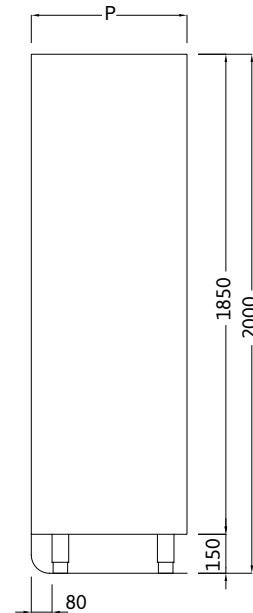

Premium RVS kast van 200 cm hoog met 2 glazen schuifdeuren

Storage cabinets

Wandschränke

Armoires murales

L	P		
	500	600	700
Cod.	Cod.	Cod.	Cod.

1000	T62601001	T62602001	T62603001
1200	T62601002	T62602002	T62603002
1400	T62601003	T62602003	T62603003
1600	T62601004	T62602004	T62603004
1800	T62601005	T62602005	T62603005

P = DIEPTE / WIDTH / BREITE / PROFONDEUR.

L = LENGTE / LENGTH / LÄNGE / LONGUEUR.

Afwijkende wensen? Maatwerk is mogelijk.

Neem hiervoor contact met ons op:

- Shop@procleanroom.com
- +31 (0) 40 209 40 24

NL Kast van 200 cm hoog met glazen schuifdeuren