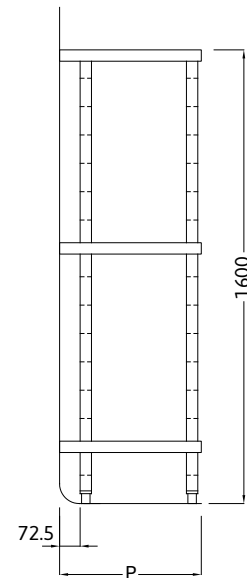

Premium RVS Modulair rek 1600 mm hoog - dichte legborden 3 stuks.

Shelving systems

Regalsysteme

Systèmes des rayonnages

L	P		
	400	500	600
Cod.	Cod.	Cod.	
600	T90001006	T90002006	T90003006
700	T90001007	T90002007	T90003007
800	T90001008	T90002008	T90003008
900	T90001009	T90002009	T90003009
1000	T90001010	T90002010	T90003010
1100	T90001011	T90002011	T90003011
1200	T90001012	T90002012	T90003012
1300	T90001013	T90002013	T90003013
1400	T90001014	T90002014	T90003014
1500	T90001015	T90002015	T90003015
1600	T90001016	T90002016	T90003016
1700	T90001017	T90002017	T90003017
1800	T90001018	T90002018	T90003018
1900	T90001019	T90002019	T90003019
2000	T90001020	T90002020	T90003020

P = DIEPTE / WIDTH / BREITE / PROFONDEUR.

L = LENGTE / LENGTH / LÄNGE / LONGUEUR.

Afwijkende wensen? Maatwerk is mogelijk.

Neem hiervoor contact met ons op:

- Shop@procleanroom.com
- +31 (0) 40 209 40 24

PROCLEANROOM
BUY YOUR SUPPLIES ONLINE

NL Modulair rek - 1600 mm hoog - dichte legborden 3 stuks

Gefabriceerd uit AISI 304 roestvrij staal. Poten van Ø38mm buisprofiel. Inclusief 3 gladde schappen, in hoogte verstelbaar per 100mm. Voorzien van stelvoeten.

EN H=1600mm 3 plain shelves

Manufactured in AISI 304 stainless steel. Legs in Ø38mm tube. Including 3 plain shelves, adjustable in height each 100mm. On adjustable feet.

DE H=1600mm 3 glatte Einlegeböden

Hergestellt aus Edelstahl 1.4301. Beine aus Ø38mm Edelstahlrundrohr. Inkl. 3 glatte Einlegeböden, höhenverstellbar jede 100mm. Auf höhenverstellbaren Füßen.

FR H=1600mm 3 étagères planes

Réalisée en acier inox AISI 304. Jambes en tube rond inox Ø38mm. Avec 3 étagères planes réglables tous les 100mm. Sur pieds nivelants.

LET OP: uit veiligheidsoverwegingen moeten alle stellingkasten aan de muur worden bevestigd met de meegeleverde veiligheidsonderdelen. De stellingen kunnen op maat worden gemaakt, met op de structuur vastgelaste planken op een vaste hoogte.

PLEASE NOTE: for safety reasons, all shelving units must be wall-mounted with the safety component included. Shelving can be made to measure, with fixed-height shelves welded to the structure.

IMPORTANT: Pour des raisons de sécurité, toutes nos étagères doivent être fixées au mur avec le kit de fixation inclus à cet effet. Le non-respect de ces consignes de sécurité engage la seule responsabilité du client en cas d'accident. Les rayonnages peuvent être fabriqués sur mesure, avec des étagères à hauteur fixe soudées à la structure.

WICHTIG: aus Sicherheitsgründen müssen alle unsere regale mit dem mitgelieferten Befestigungsset an der Wand befestigt werden. Die Nichtbeachtung dieser Sicherheitshinweise führt im Falle eines Unfalls zur alleinigen Verantwortung des Kunden. Die Regale können nach Maß gefertigt werden, wobei die Regale mit fester Höhe an die Struktur geschweißt werden.