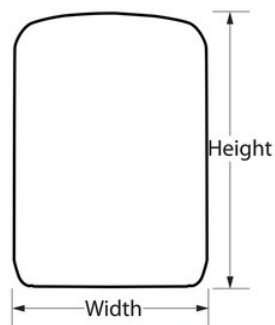

## Produktmerkmale

- Großes Schlüsselfach zur Aufbewahrung von mehreren Gebäudeschlüsseln oder Zugangskarten
- Zu Ihrer eigenen Sicherheit können Sie die Kombination individuell einstellen
- Das massive Zinkgehäuse hält Aufbrechversuchen mit Hammer und Säge stand
- Zweifache Verriegelungshebel für eine höhere Widerstandsfähigkeit
- Zur dauerhaften Wandbefestigung (inklusive Befestigungsbausatz)
- Die Schutzabdeckung bietet eine höhere Wetterbeständigkeit und ermöglicht mehr Diskretion
- Für mehr Sicherheit sollte Select Access® an einem unauffälligen und schlecht einsehbarem Ort angebracht werden

<b>Produktnr.</b>	5415EURD
<b>Schlosskörperbreite</b>	105 mm
<b>Außenmaße (H x B x T)</b>	13,2 cm x 10,5 cm x 4,3 cm
<b>Innenmaße (H x B x T)</b>	11,3 cm x 6,4 cm x 3,1 cm
<b>Farbe</b>	Grau
<b>Beschreibung</b>	SB-Verpackung
<b>Umkarton (Stück)</b>	4