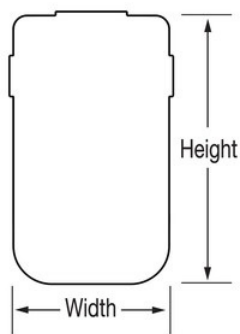

Modell-Nr. 5425EURD

Select Access® Schlüsselloch mit beleuchteten Ziffernblättern - Wandhalterung

Geeignet für:

Schlüssel- und Zugangskarten-Aufbewahrung

Übersicht & Funktionen

Produktmerkmale

- Mittegroßer Schlüsselsafe zur Aufbewahrung von mehreren Schlüsseln
- Zu Ihrer eigenen Sicherheit können Sie die Kombination individuell einstellen
- Große, einfach lesbare Einstellräder mit Beleuchtung für bessere Sichtbarkeit, besonders bei schwachem Licht
- Einfach auszutauschende Batterie
- Zur dauerhaften Wandbefestigung (inklusive Befestigungsbausatz)
- Wetterbeständige Türklappe bietet mehr Diskretion
- Für mehr Sicherheit sollte Select Access® an einem unauffälligen und schlecht einsehbarem Ort angebracht werden

Produktnr.	5425EURD
Schlosskörperbreite	72 mm
Außenmaße (H x B x T)	12,6 cm x 7,2 cm x 5,2 cm
Innenmaße (H x B x T)	10,3 cm x 5,7 cm x 2,5 cm
Farbe	Grau
Beschreibung	SB-Verpackung
Umkarton (Stück)	4

Master Lock Europe S.A.S.