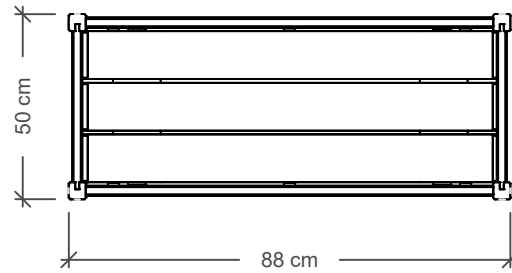

# 18275-

www.plus.dk

A x 8  
4 x 70mm

B x 12  
4 x 40mm

C x 16  
4 x 20mm

D x 4

Revideret november 2018  
Geändert November 2018  
Last update November 2018  
Dernière révision novembre 2018

C x 12  
4 x 20mm

x 2

D x 4

A x 8  
4 x 70mm

C x 4  
4 x 20mm

B x 12  
12 x 40mm

Se [www.plus.dk](http://www.plus.dk) for yderligere information og vedligehold af materialer  
Weitere Informationen und Pflegehinweise finden Sie unter [www.plus.dk](http://www.plus.dk)  
[www.plus.dk](http://www.plus.dk) for further information and maintenance of materials  
Voir [www.plus.dk](http://www.plus.dk) pour plus d'informations et d'entretien de matériel