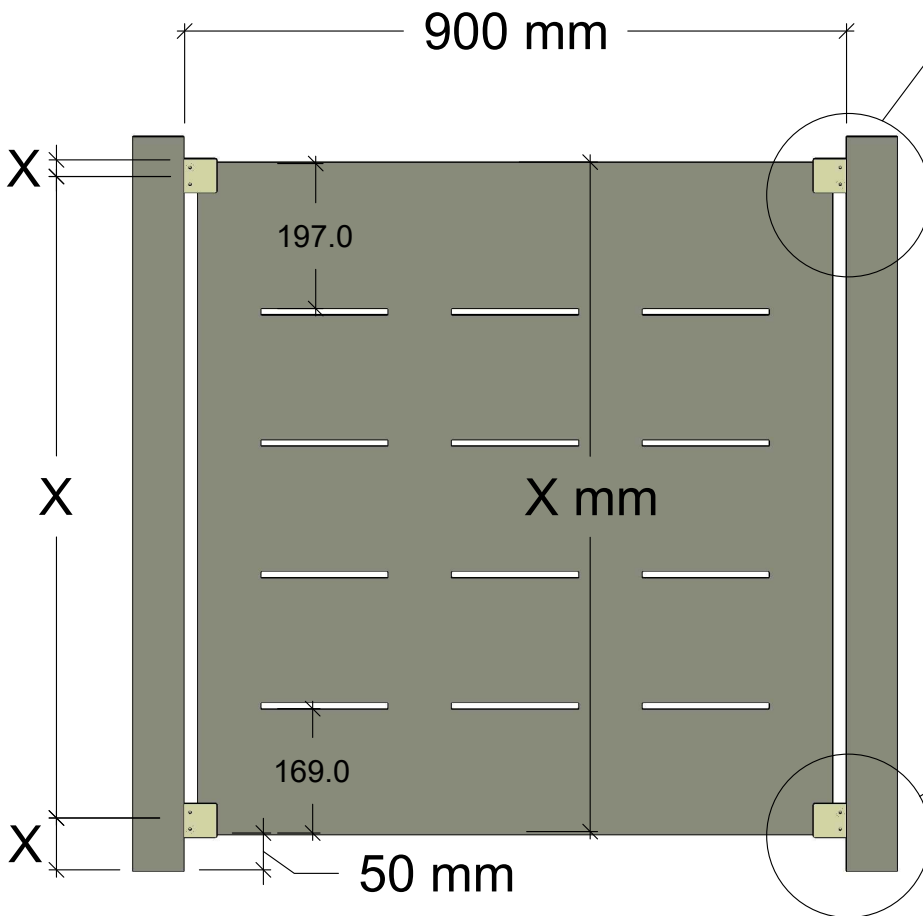

8,0 mm

www.plus.dk

175520-1

(17552-1)

1-2 mm tolerance
1-2 mm tolerance
1-2 mm Toleranz
1-2 mm tolérance

Afstand mellem stolperne
Distance between the posts
Abstand zwischen den Pfosten
La distance entre les poteaux

175530-1 + 175540-1

(17553-1 + 17554-1)

1-2 mm tolerance
1-2 mm tolerance
1-2 mm Toleranz
1-2 mm tolérance

Afstand mellem stolperne
Distance between the posts
Abstand zwischen den Pfosten
La distance entre les poteaux