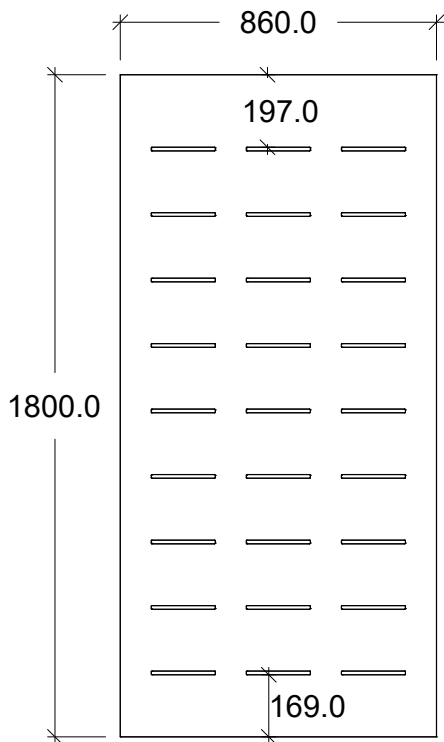

FUTURA Deko

(17554-1)

175540-1

(17553-1)

175530-1

(17552-1)

175520-1

6,0 mm

8,0 mm

www.plus.dk

175520-1

(17552-1)

1-2 mm tolerance
1-2 mm tolerance
1-2 mm Toleranz
1-2 mm tolérance

Afstand mellem stolperne
Distance between the posts
Abstand zwischen den Pfosten
La distance entre les poteaux

175530-1 + 175540-1

(17553-1 + 17554-1)

1-2 mm tolerance
1-2 mm tolerance
1-2 mm Toleranz
1-2 mm tolérance

Afstand mellem stolperne
Distance between the posts
Abstand zwischen den Pfosten
La distance entre les poteaux