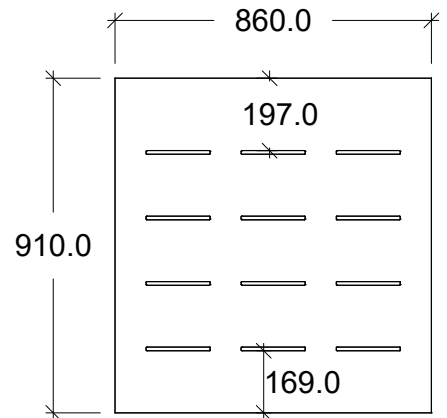

FUTURA Deko

(17554-1)

175540-1

(17553-1)

175530-1

(17552-1)

175520-1

6,0 mm

8,0 mm

www.plus.dk

175520-1

(17552-1)

1-2 mm tolerance
1-2 mm tolerance
1-2 mm Toleranz
1-2 mm tolérance

Afstand mellem stolperne
Distance between the posts
Abstand zwischen den Pfosten
La distance entre les poteaux

175530-1 + 175540-1

(17553-1 + 17554-1)

1-2 mm tolerance
1-2 mm tolerance
1-2 mm Toleranz
1-2 mm tolérance

Afstand mellem stolperne
Distance between the posts
Abstand zwischen den Pfosten
La distance entre les poteaux