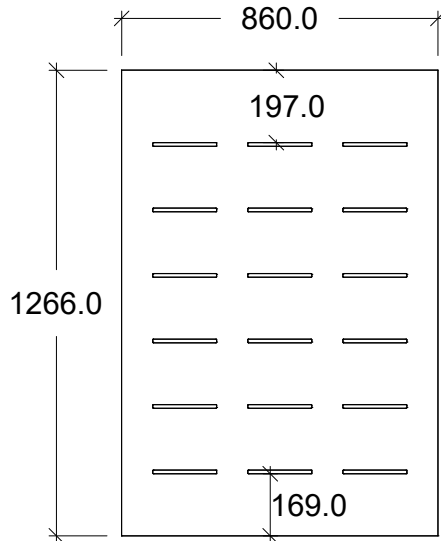

FUTURA Deko

(17554-1)

175540-1

(17553-1)

175530-1

(17552-1)

175520-1

6,0 mm

8,0 mm

www.plus.dk

175520-1

(17552-1)

1-2 mm tolerance
1-2 mm tolerance
1-2 mm Toleranz
1-2 mm tolérance

Afstand mellem stolperne
Distance between the posts
Abstand zwischen den Pfosten
La distance entre les poteaux

175530-1 + 175540-1

(17553-1 + 17554-1)

1-2 mm tolerance
1-2 mm tolerance
1-2 mm Toleranz
1-2 mm tolérance

Afstand mellem stolperne
Distance between the posts
Abstand zwischen den Pfosten
La distance entre les poteaux