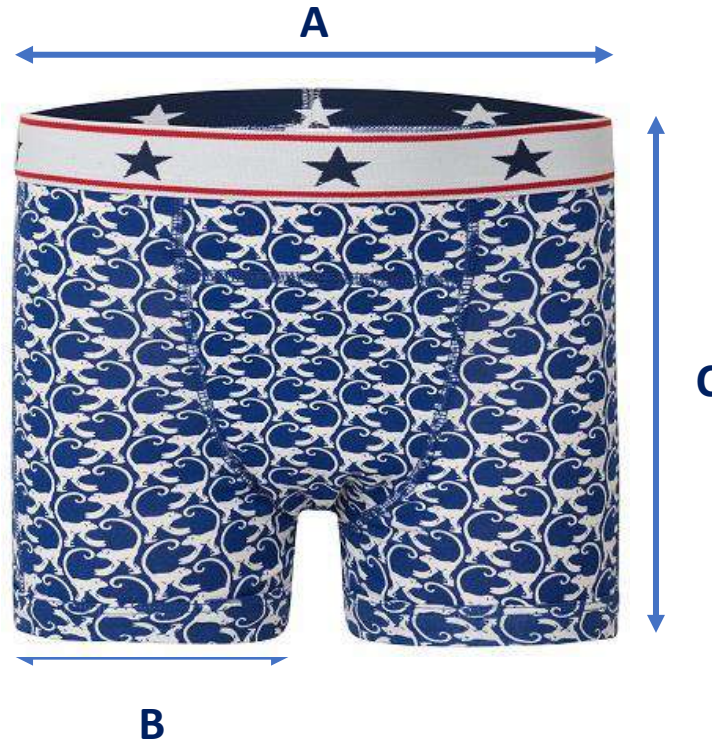

Größentabelle boxer Jungen

Größen gemessen in cm mit flach auf dem Tisch liegender Unterwäsche.

UnderWunder®

Ähnliche Modelle

Größe	86/92	104/110	116/122	128/134	140/146	152/158	164/170	176/182
A	23	24	25	26	27	28	29	30
B	12	13	14	15	16	17	18	19
C	18	19	20	21	22	23	24	25

Größentabelle slip Mädchen

Größen gemessen in cm mit flach auf dem Tisch liegender Unterwäsche.

UnderWunder®

Ähnliche Modelle

Größe	86/92	104/110	116/122	128/134	140/146	152/158	164/170	176/182
A	19	20	21	22	23	24	25	26
B	16	17	18	19	20	21	22	23
C	10	10,5	11	11,5	12	12,5	13	13,5

Größentabelle hipster Mädchen

Größen gemessen in cm mit flach auf dem Tisch liegender Unterwäsche.

UnderWunder®

Ähnliches Modell

Größe	86/92	104/110	116/122	128/134	140/146	152/158	164/170	176/182
A	21	23	25	27	29	31	33	35
B	12	13	14	15	16	17	18	19
C	5,5	6	6,5	7	7,5	8	8,5	9

UnderWunder®

Ähnliche Modelle

Größe	S	M	L	XL	XXL
A	31,5	33,5	35,5	37,5	39,5
B	18	19	20	21	22
C	30	31	32	33	34