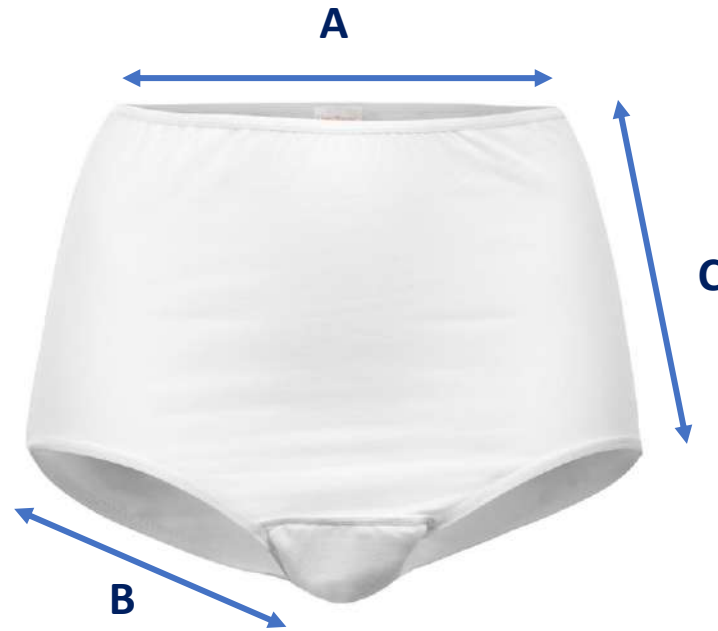

Größentabelle slip Mädchen

Größen gemessen in cm mit flach auf dem Tisch liegender Unterwäsche.

UnderWunder®

Ähnliche Modelle

Größe	86/92	104/110	116/122	128/134	140/146	152/158	164/170	176/182
A	19	20	21	22	23	24	25	26
B	16	17	18	19	20	21	22	23
C	10	10,5	11	11,5	12	12,5	13	13,5

Größen gemessen in cm mit flach
auf dem Tisch liegender
Unterwäsche.

UnderWunder®

Ähnliches Modell

Größe	36/38	38/40	40/42	42/44	44/46	46/48
A	30	32	34	36	38	40
B	23	24	25	26	27	28
C	4,5	5	5,5	6	6,5	7

Größentabelle Tailenslip Frauen

Größen gemessen in cm mit flach
auf dem Tisch liegender
Unterwäsche.

UnderWunder®

Ähnliche Modelle

Größe	38/40	40/42	42/44	44/46	46/48
A	32	34	36	38	40
B	22	23	24	25	26
C	10	10,5	11	11,5	12

Größentabelle Maxislip Frauen

Größen gemessen in cm mit flach
auf dem Tisch liegender
Unterwäsche.

UnderWunder®

Ähnliches Modell

Größe	40/42	44/46	48/50	52/54
A	32	34	36	38
B	24	25	26	27
C	19	20	21	22

Größentabelle boxer Man

Größen gemessen in cm mit flach
auf dem Tisch liegender
Unterwäsche.