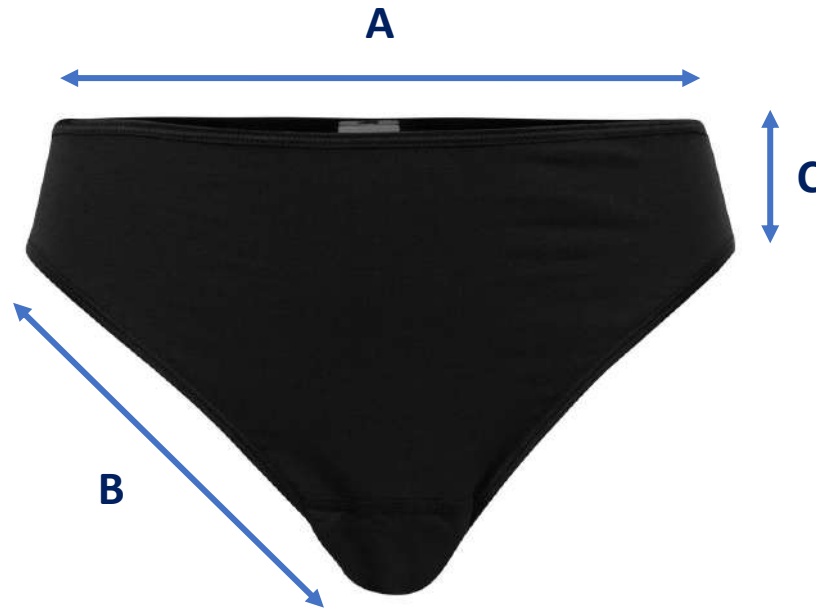

Größentabelle slip Mädchen

Größen gemessen in cm mit flach auf dem Tisch liegender Unterwäsche.

UnderWunder®

Ähnliche Modelle

Größe	86/92	104/110	116/122	128/134	140/146	152/158	164/170	176/182
A	19	20	21	22	23	24	25	26
B	16	17	18	19	20	21	22	23
C	10	10,5	11	11,5	12	12,5	13	13,5

Größentabelle hipster Mädchen

Größen gemessen in cm mit flach auf dem Tisch liegender Unterwäsche.

UnderWunder®

Ähnliches Modell

Größe	86/92	104/110	116/122	128/134	140/146	152/158	164/170	176/182
A	21	23	25	27	29	31	33	35
B	12	13	14	15	16	17	18	19
C	5,5	6	6,5	7	7,5	8	8,5	9

Größentabelle sport slip Frauen

Größen gemessen in cm mit flach
auf dem Tisch liegender
Unterwäsche.

UnderWunder®

Größe	S	M	L	XL	XXL
A	26	28	30	32	34
B	17	18	19	20	21
C	13	14	15	16	17

Größentabelle Huftslip Frauen

Größen gemessen in cm mit flach
auf dem Tisch liegender
Unterwäsche.

UnderWunder®

Ähnliches Modell

Größe	36/38	38/40	40/42	42/44	44/46	46/48
A	30	32	34	36	38	40
B	23	24	25	26	27	28
C	4,5	5	5,5	6	6,5	7

Größentabelle Tailenslip Frauen