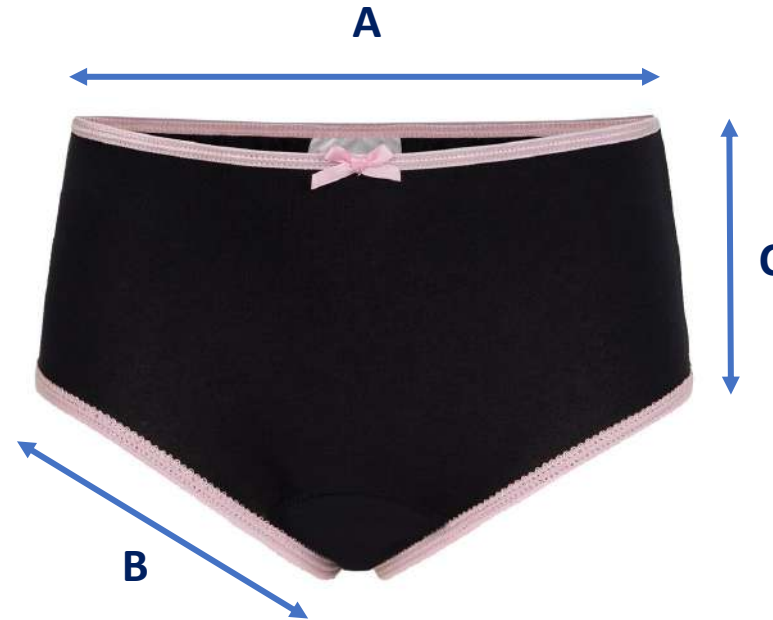

Größentabelle boxer Jungen

Größen gemessen in cm mit flach auf dem Tisch liegender Unterwäsche.

UnderWunder®

Ähnliche Modelle

Größe	86/92	104/110	116/122	128/134	140/146	152/158	164/170	176/182
A	23	24	25	26	27	28	29	30
B	12	13	14	15	16	17	18	19
C	18	19	20	21	22	23	24	25

Größentabelle slip Mädchen

Größen gemessen in cm mit flach auf dem Tisch liegender Unterwäsche.

UnderWunder®

Ähnliche Modelle

Größe	86/92	104/110	116/122	128/134	140/146	152/158	164/170	176/182
A	19	20	21	22	23	24	25	26
B	16	17	18	19	20	21	22	23
C	10	10,5	11	11,5	12	12,5	13	13,5

Größentabelle hipster Mädchen

Größen gemessen in cm mit flach auf dem Tisch liegender Unterwäsche.

UnderWunder®

Ähnliches Modell

Größe	86/92	104/110	116/122	128/134	140/146	152/158	164/170	176/182
A	21	23	25	27	29	31	33	35
B	12	13	14	15	16	17	18	19
C	5,5	6	6,5	7	7,5	8	8,5	9

Größen gemessen in cm mit flach
auf dem Tisch liegender
Unterwäsche.

UnderWunder®

Ähnliches Modell

Größe	36/38	38/40	40/42	42/44	44/46	46/48
A	30	32	34	36	38	40
B	23	24	25	26	27	28
C	4,5	5	5,5	6	6,5	7

Größentabelle Tailenslip Frauen