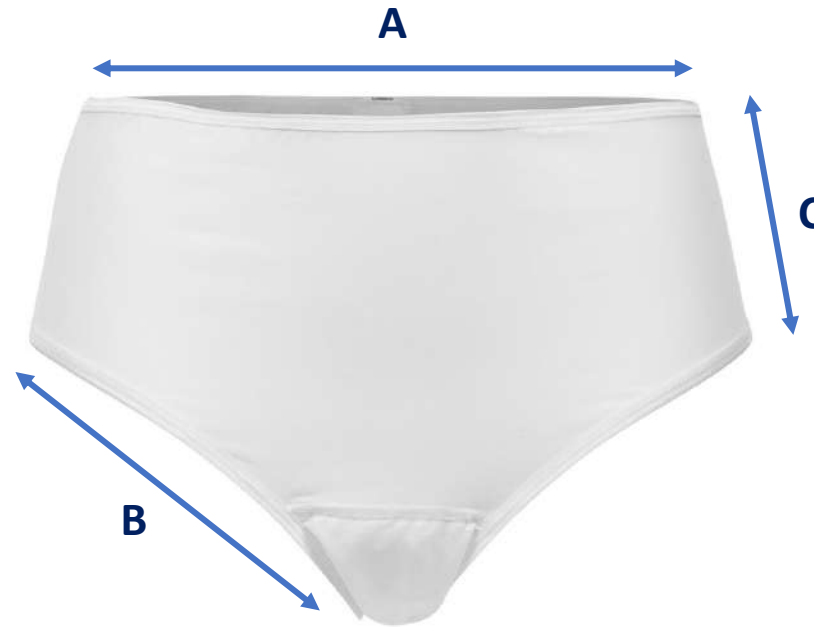

Größentabelle Tailenslip Frauen

Größen gemessen in cm mit flach
auf dem Tisch liegender
Unterwäsche.

UnderWunder®

Ähnliche Modelle