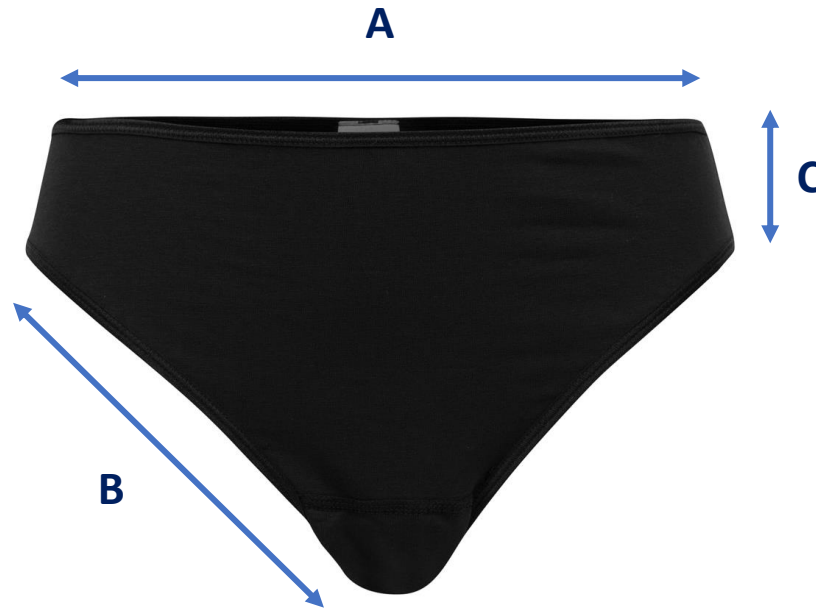

# Größentabelle hipster Mädchen

Größen gemessen in cm mit flach auf dem Tisch liegender Unterwäsche.

## Größentabelle sport slip Frauen

Größen gemessen in cm mit flach  
auf dem Tisch liegender  
Unterwäsche.

**UnderWunder®**

Größe	S	M	L	XL	XXL
A	26	28	30	32	34
B	17	18	19	20	21
C	13	14	15	16	17

# Größentabelle Huftslip Frauen

Größen gemessen in cm mit flach  
auf dem Tisch liegender  
Unterwäsche.

UnderWunder®

Ähnliches Modell

Größe	36/38	38/40	40/42	42/44	44/46	46/48
A	30	32	34	36	38	40
B	23	24	25	26	27	28
C	4,5	5	5,5	6	6,5	7

# Größentabelle Tailenslip Frauen

Größen gemessen in cm mit flach  
auf dem Tisch liegender  
Unterwäsche.

**UnderWunder®**