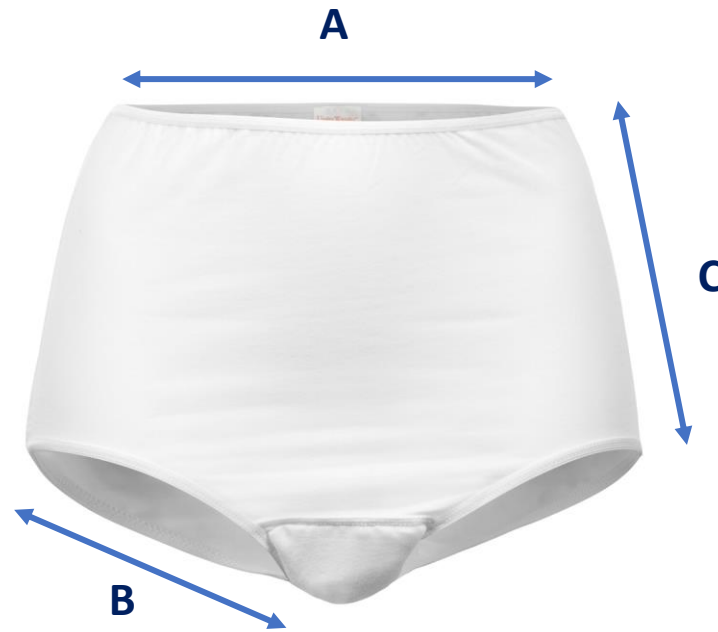

Größentabelle Maxislip Frauen

Größen gemessen in cm mit flach
auf dem Tisch liegender
Unterwäsche.

UnderWunder®

Ähnliches Modell