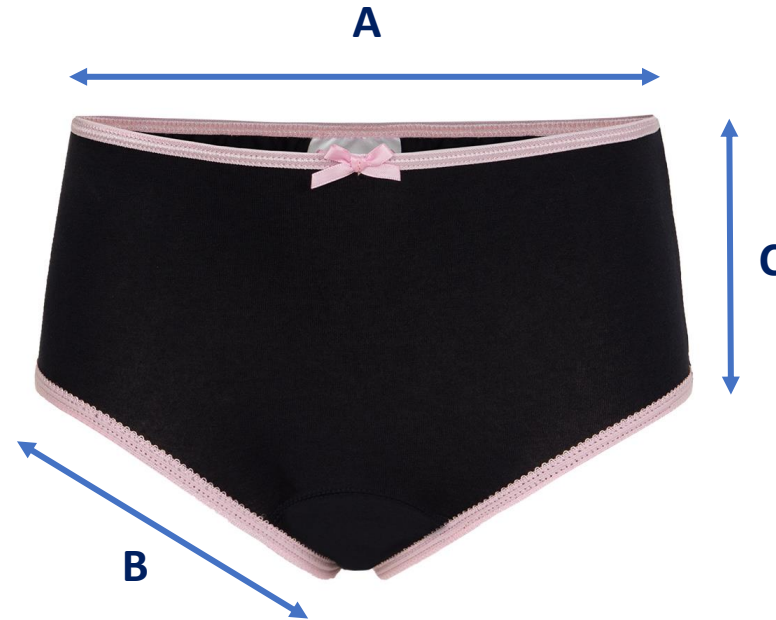

# Größentabelle boxer Jungen

Größen gemessen in cm mit flach auf dem Tisch liegender Unterwäsche.

**UnderWunder®**

## Ähnliche Modelle

Größe	86/92	98/104	110/116	122/128	134/140	146/152	158/164	170/176
A	23	24	25	26	27	28	29	30
B	12	13	14	15	16	17	18	19
C	18	19	20	21	22	23	24	25

# Größentabelle slip Mädchen

Größen gemessen in cm mit flach auf dem Tisch liegender Unterwäsche.

# Größentabelle Tailenslip Frauen

Größen gemessen in cm mit flach  
auf dem Tisch liegender  
Unterwäsche.

**UnderWunder®**