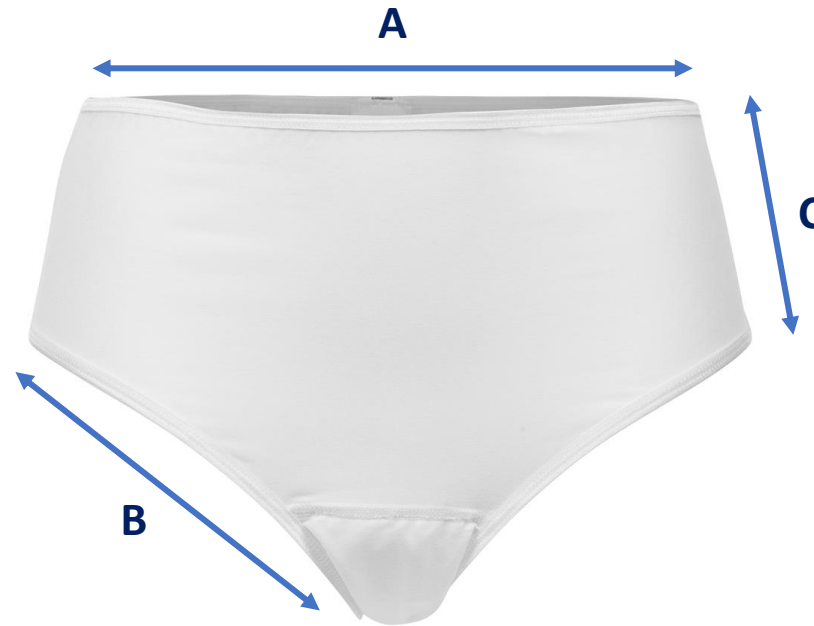

# Größentabelle hipster Mädchen

Größen gemessen in cm mit flach auf dem Tisch liegender Unterwäsche.

## Größentabelle sport slip Frauen

Größen gemessen in cm mit flach  
auf dem Tisch liegender  
Unterwäsche.

**UnderWunder®**

Größe	S	M	L	XL	XXL
A	26	28	30	32	34
B	17	18	19	20	21
C	13	14	15	16	17

# Größentabelle Huftslip Frauen

Größen gemessen in cm mit flach  
auf dem Tisch liegender  
Unterwäsche.

UnderWunder®

Ähnliches Modell

Größe	36/38	38/40	40/42	42/44	44/46	46/48
A	30	32	34	36	38	40
B	23	24	25	26	27	28
C	4,5	5	5,5	6	6,5	7

# Größentabelle Tailenslip Frauen

Größen gemessen in cm mit flach  
auf dem Tisch liegender  
Unterwäsche.

**UnderWunder®**