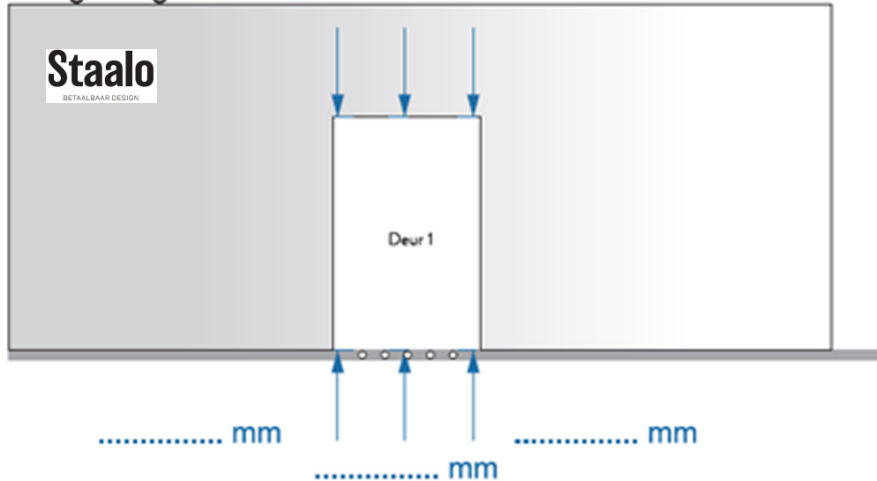

Type design:

Vloerverwarming: ja/nee

Ral-kleur: (9005 is standaard)

Inmeetdatum:

Gewenste leverdatum: (+5 weken)

Breedte dagmaten

Hoogte dagmaten

Draairichting

Een handig ezelsbruggetje voor de draairichting van de deur is het kijken naar de deurscharnieren. Als je bij een dichte deur het scharnier ziet zitten dan draait de deur altijd naar je toe. Zit het scharnier dan rechts? Dan is het een rechtsdraaiende deur. Zitten de scharnieren links? Dan spreken we over een linksdraaiende deur.