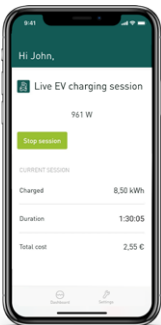

Smappee EV Wall

De slimste laadoplossing voor thuis.

Rijd je sinds kort elektrisch of overweeg je de overstap? Met Smappee EV Wall kan je veilig, makkelijk en goedkoop thuis laden. Geen gesprongen zekeringen meer tijdens het laden met deze slimme laadpaal. Ook tapt je auto maximaal energie tijdens de daluren of zonne-energie. Met enkele taps en in real-time regel je je laadsessies en volg je ze op in de Smappee App. Je ziet er meteen ook je totale energieverbruik, je zonne-productie én je kosten. Smappee EV Wall is de enige laadpaal die kostenefficiënt je energie inzet en beheert, voor je wagen én in je huis.

Inzicht in (laad)kosten

De Smappee App en het Dashboard geven je laadkosten in detail weer. Handig om laadbeurten voor je bedrijfswagen aan je werkgever door te rekenen. Verder heb je ook zicht op je realtime totale verbruik, sluimerverbruik en zonne-productie.