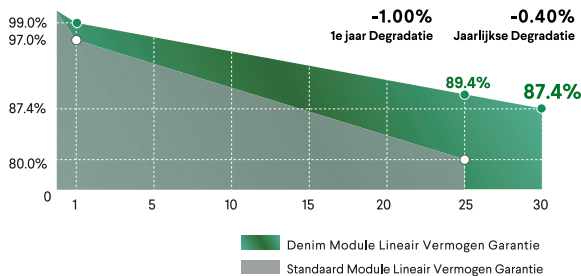

² NOCT (Nominale bedrijfstemperatuur): Instraling 800W/m², Omgevingstemperatuur 20°C, Windsnelheid 1m/s

DENIM IV CURVES

MECHANISCHE EIGENSCHAPPEN

Type cel	N-Type TOPCon 182x91 mm
Aantal cellen	108 cells (6 x 18)
Afmetingen	1722 x 1134 x 30 mm / 1.95 m ²
Gewicht	21.0 kg
Frame	Geanodiseerd aluminium
Voorkant	3.2mm AR coating gehard glas
Achterkant	Antiverouderingsfolie
Junction Box	IP68, 3 Dioden
Kabeldikte / lengte	4 mm ² (IEC) - 1100 mm
Connector	Stäubli - MC4-EVO2
Brandklasse	Klasse C volgens UL790
Sneeuwbelasting	Tot 5400 pa
Windbelasting	Tot 2400 Pa
Hageltest	Hagelstenen: Ø25 mm, snelheid: 23 m/s

VERMOGENSGARANTIE

25 Jaar
Productgarantie

30 Jaar
Lineaire uitgangsgarantie

TEMPERATUURCOËFFICIËN

NOCT	43±2 °C
Temperatuurcoëfficiënt van Pmax	-0.30 %/°C
Temperatuurcoëfficiënt van Voc	-0.25 %/°C
Temperatuurcoëfficiënt van Isc	0.046 %/°C