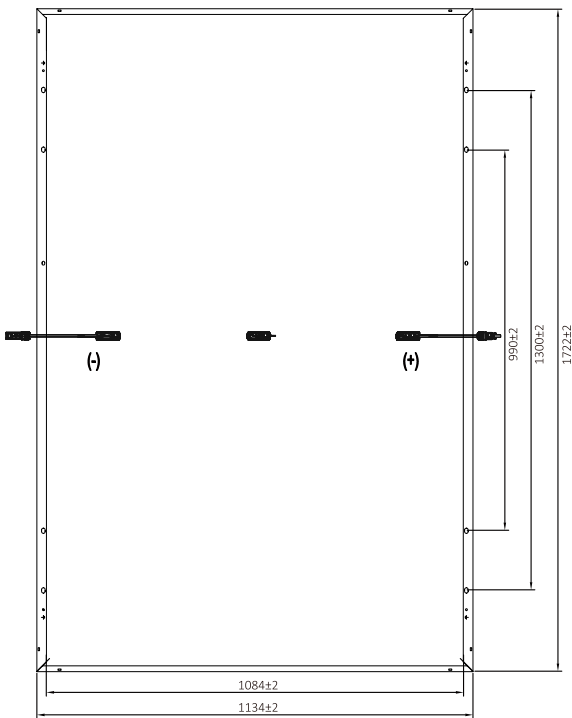

Denim All Black star 420Wp

TECHNISCHE TEKENING

ELEKTRISCHE EIGENSCHAPPEN@STC 1

Maximaal vermogen (Pmax)	(W)	420
MPP spanning (Vmpp)	(V)	31.50
MPP stroom (Impp)	(A)	13.34
Nullastsspanning (Voc)	(V)	38.10
Kortsluitstroom (Isc)	(A)	14.07
Module efficiëntie	(%)	21.51
Vermogenstolerantie	(W)	0 / +5
Bedrijfstemperatuur	(°C)	-40 tot +85
Maximale systeemspanning	(V)	DC 1500
Maximale zekering reeks rating	(A)	25
Productreferentie		Denim U N3 420 BB 108H

² NOCT (Nominale bedrijfstemperatuur): Instraling 800W/m², Omgevingstemperatuur 20°C, Windsnelheid 1m/s

DENIM IV CURVES

MECHANISCHE EIGENSCHAPPEN

Type cel	N-Type TOPCon 182x91 mm
Aantal cellen	108 cells (6 x 18)
Afmetingen	1722 x 1134 x 30 mm / 1.95 m ²
Gewicht	21.0 kg
Frame	Geanodiseerd aluminium
Voorkant	3.2mm AR coating gehard glas
Achterkant	Antiverouderingsfolie
Junction Box	IP68, 3 Dioden
Kabeldikte / lengte	4 mm ² (IEC) - 1100 mm
Connector	Stäubli - MC4-EVO2
Brandklasse	Klasse C volgens UL790
Sneeuwbelasting	Tot 5400 pa
Windbelasting	Tot 2400 Pa
Hageltest	Hagelstenen: Ø25 mm, snelheid: 23 m/s