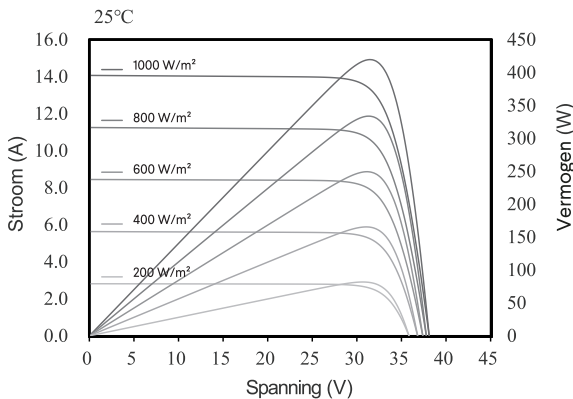

Denim All Black star 420Wp

TECHNISCHE TEKENING

ELEKTRISCHE EIGENSCHAPPEN@STC 1

Maximaal vermogen (Pmax)	(W)	420
MPP spanning (Vmpp)	(V)	31.50
MPP stroom (Impp)	(A)	13.34
Nullastsspanning (Voc)	(V)	38.10
Kortsluitstroom (Isc)	(A)	14.07
Module efficiëntie	(%)	21.51
Vermogenstolerantie	(W)	0 / +5
Bedrijfstemperatuur	(°C)	-40 tot +85
Maximale systeemspanning	(V)	DC 1500
Maximale zekering reeks rating	(A)	25
Productreferentie		Denim U N3 420 BB 108H

¹ STC (Standaard Test Condities): Instraling 1000W/m², Celtemperatuur 25°C, Lucht massa 1.5

ELEKTRISCHE EIGENSCHAPPEN@NOCT 2

Maximaal vermogen (Pmax)	(W)	320
MPP spanning (Vmpp)	(V)	30.20
MPP stroom (Impp)	(A)	10.60
Nullastsspanning (Voc)	(V)	36.60
Kortsluitstroom (Isc)	(A)	11.34

² NOCT (Nominale bedrijfstemperatuur): Instraling 800W/m², Omgevingstemperatuur 20°C, Windsnelheid 1m/s

DENIM IV CURVES

MECHANISCHE EIGENSCHAPPEN

Type cel	N-Type TOPCon 182x91 mm
Aantal cellen	108 cells (6 x 18)
Afmetingen	1722 x 1134 x 30 mm / 1.95 m ²
Gewicht	21.0 kg
Frame	Geanodiseerd aluminium
Voorkant	3.2mm AR coating gehard glas
Achterkant	Antiverouderingsfolie
Junction Box	IP68, 3 Dioden
Kabeldikte / lengte	4 mm ² (IEC) - 1100 mm
Connector	Stäubli - MC4-EVO2
Brandklasse	Klasse C volgens UL790
Sneeuwbelasting	Tot 5400 pa
Windbelasting	Tot 2400 Pa
Hageltest	Hagelstenen: Ø25 mm, snelheid: 23 m/s