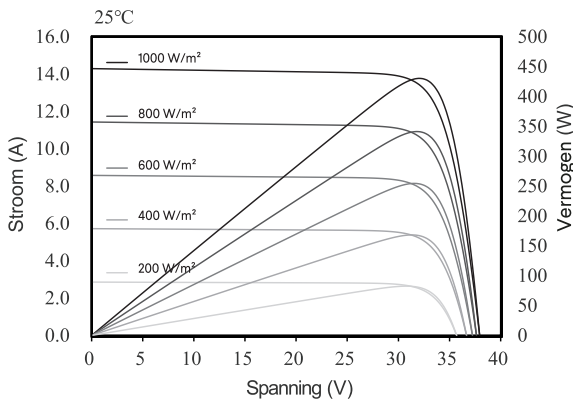

Denim Black & White 430Wp

TECHNISCHE TEKENING

ELEKTRISCHE EIGENSCHAPPEN@STC 1

Maximaal vermogen (Pmax)	(W)	430
MPP spanning (Vmpp)	(V)	31.90
MPP stroom (Impp)	(A)	13.50
Nullastsspanning (Voc)	(V)	38.30
Kortsluitstroom (Isc)	(A)	14.23
Module efficiëntie	(%)	22.02
Vermogenstolerantie	(W)	0 / +5
Bedrijfstemperatuur	(°C)	-40 tot +85
Maximale systeemspanning	(V)	DC 1500
Maximale zekering reeks rating	(A)	25
Productreferentie		Denim U N3 430 BW 108H

¹ STC (Standaard Test Condities): Instraling 1000W/m², Celtemperatuur 25°C, Lucht massa 1.5

ELEKTRISCHE EIGENSCHAPPEN@NOCT 2

Maximaal vermogen (Pmax)	(W)	327
MPP spanning (Vmpp)	(V)	30.60
MPP stroom (Impp)	(A)	10.69
Nullastsspanning (Voc)	(V)	36.80
Kortsluitstroom (Isc)	(A)	11.47

² NOCT (Nominale bedrijfstemperatuur): Instraling 800W/m², Omgevingstemperatuur 20°C, Windsnelheid 1m/s

DENIM IV CURVES

MECHANISCHE EIGENSCHAPPEN

Type cel	N-Type TOPCon 182x91 mm
Aantal cellen	108 cells (6 x 18)
Afmetingen	1722 x 1134 x 30 mm / 1.95 m ²
Gewicht	21.0 kg
Frame	Geanodiseerd aluminium
Voorkant	3.2mm AR coating gehard glas
Achterkant	Antiverouderingsfolie
Junction Box	IP68, 3 Dioden
Kabeldikte / lengte	4 mm ² (IEC) - 1100 mm
Connector	Stäubli - MC4-EVO2
Brandklasse	Klasse C volgens UL790
Sneeuwbelasting	Tot 5400 pa
Windbelasting	Tot 2400 Pa
Hageltest	Hagelstenen: Ø25 mm, snelheid: 23 m/s