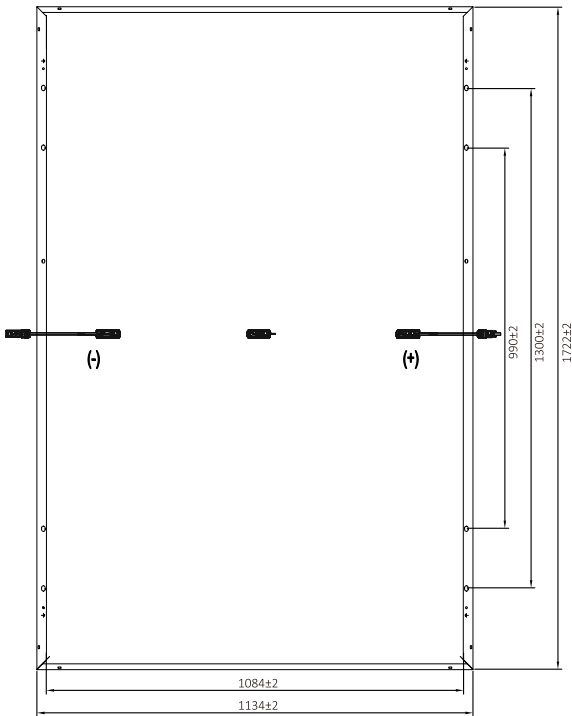

Denim Black & White 430Wp

TECHNISCHE TEKENING

ELEKTRISCHE EIGENSCHAPPEN@STC 1

Maximaal vermogen (Pmax)	(W)	430
MPP spanning (Vmpp)	(V)	31.90
MPP stroom (Impp)	(A)	13.50
Nullastsspanning (Voc)	(V)	38.30
Kortsluitstroom (Isc)	(A)	14.23
Module efficiëntie	(%)	22.02
Vermogenstolerantie	(W)	0 / +5
Bedrijfstemperatuur	(°C)	-40 tot +85
Maximale systeemspanning	(V)	DC 1500
Maximale zekering reeks rating	(A)	25
Productreferentie		Denim U N3 430 BW 108H

² NOCT (Nominale bedrijfstemperatuur): Instraling 800W/m², Omgevingstemperatuur 20°C, Windsnelheid 1m/s

DENIM IV CURVES

MECHANISCHE EIGENSCHAPPEN

Type cel	N-Type TOPCon 182x91 mm
Aantal cellen	108 cells (6 x 18)
Afmetingen	1722 x 1134 x 30 mm / 1.95 m ²
Gewicht	21.0 kg
Frame	Geanodiseerd aluminium
Voorkant	3.2mm AR coating gehard glas
Achterkant	Antiverouderingsfolie
Junction Box	IP68, 3 Dioden
Kabeldikte / lengte	4 mm ² (IEC) - 1100 mm
Connector	Stäubli - MC4-EVO2
Brandklasse	Klasse C volgens UL790
Sneeuwbelasting	Tot 5400 pa
Windbelasting	Tot 2400 Pa
Hageltest	Hagelstenen: Ø25 mm, snelheid: 23 m/s