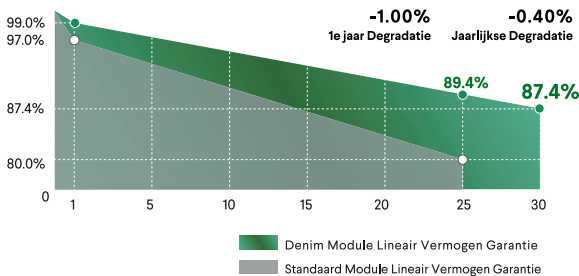

² NOCT (Nominale bedrijfstemperatuur): Instraling 800W/m², Omgevingstemperatuur 20°C, Windsnelheid 1m/s

DENIM IV CURVES

MECHANISCHE EIGENSCHAPPEN

Type cel	N-Type TOPCon 182x91 mm
Aantal cellen	108 cells (6 x 18)
Afmetingen	1722 x 1134 x 30 mm / 1.95 m ²
Gewicht	21.0 kg
Frame	Geanodiseerd aluminium
Voorkant	3.2mm AR coating gehard glas
Achterkant	Antiverouderingsfolie
Junction Box	IP68, 3 Dioden
Kabeldikte / lengte	4 mm ² (IEC) - 1100 mm
Connector	Stäubli - MC4-EVO2
Brandklasse	Klasse C volgens UL790
Sneeuwbelasting	Tot 5400 pa
Windbelasting	Tot 2400 Pa
Hageltest	Hagelstenen: Ø25 mm, snelheid: 23 m/s

VERMOGENSGARANTIE

25 Jaar
Productgarantie

30 Jaar
Lineaire uitgangsgarantie

TEMPERATUURCOËFFICIËN

NOCT	43±2 °C
Temperatuurcoëfficiënt van Pmax	-0.30 %/°C
Temperatuurcoëfficiënt van Voc	-0.25 %/°C
Temperatuurcoëfficiënt van Isc	0.046 %/°C