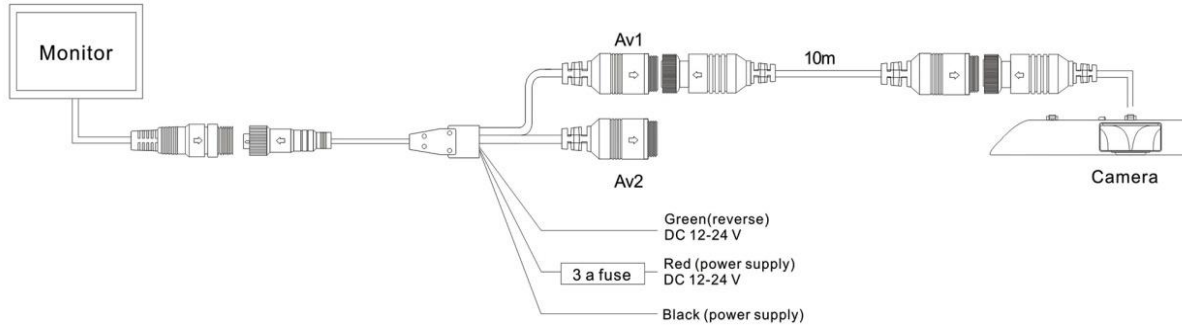

Installatie handleiding

Derde remlicht Camera Renault Trafic

Aansluiten camera

Onderhoud

Hoewel de Achteruitrijcamera weinig aandacht vraagt, adviseren wij om een goede werking te garanderen het volgende:

Maak de camera regelmatig schoon met een zachte doek.

Laat eventuele reparaties door gekwalificeerd personeel uitvoeren.

Specificaties

Sensor:	1/3 SONY CCD
Resolution:	N:752×494 pixels P: 752×582 pixels
TV line	520-600
Lens:	1.7mm
Min illumination:	0Lux (LED ON)
IR led:	6pcs
Night Vision distance:	35ft
Waterproof:	IP68
View angle:	170°
Power voltage:	12V
Operation Temp.:	-20°C ~ +70°C
Microphone:	Yes

Toebehoren

1×10m extension cable

1×DC cable

1×0.35m adapter cable

1×Light power cable

1×Gasket