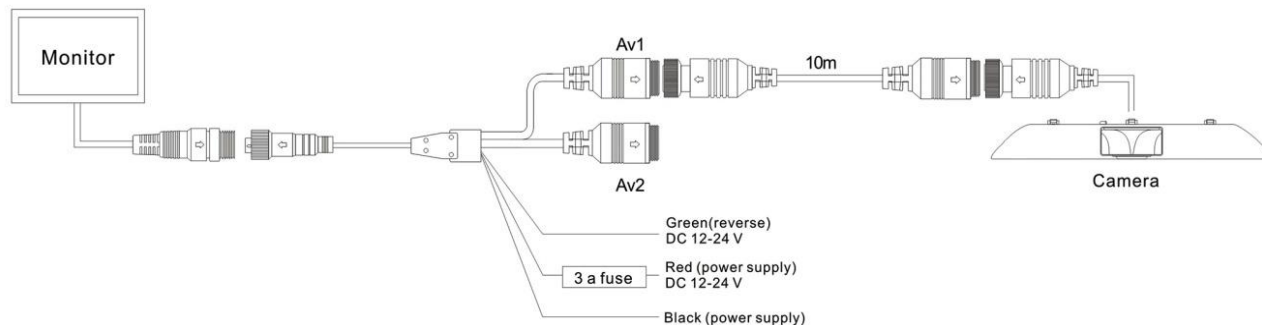

## Derde remlicht Camera Peugeot Expert

### Aansluiten camera

### Specificaties

Sensor:	1/3 PC1058
Resolutie	N:976×494pixels P:975×582 pixels
TV lijnen	800
Lens:	1.7mm
Minimaal benodigde hoeveelheid licht	0Lux (LED ON)
Infra rood leds	8 stuks
Night Vision distance:	10 meter
Waterdicht	IP69
Kijkhoek	170°
Voeding	12V
Bedrijfstemperatuur	-20°C~+70°C
Microfoon	Ja