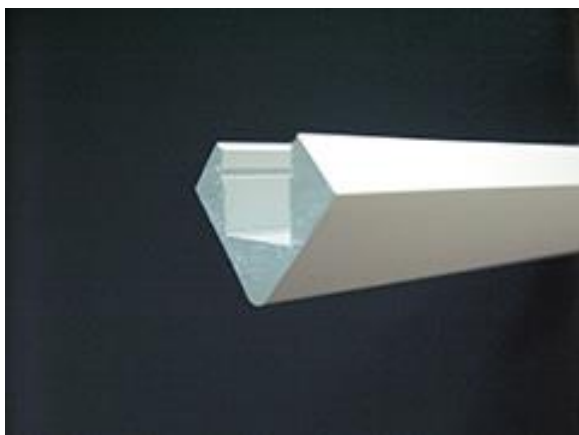

Aluminium Hoek profiel

Productspecificaties

Art.nr.	Omschrijving	Kleur	Max breedte led	Afmeting
LL-LP-CR	Hoekprofiel pro met Polycarbonaat cover	Grijs/zilver	12mm	2000x18x18mm
LL-LP-CR-BU	Hoekprofiel budget met harde cover	Grijs/zilver	15mm	2000x18x18mm
* Geschikt voor alle led strips tot 12mm breed				