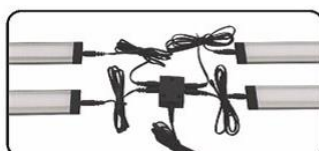

## HP en Flat profiel accessoires

8 WAY SPLITTER

used to drive many lamps with one transformer.

### Productspecificaties

Artikel nummer	<b>LL-D01</b>
Wattage	<b>&lt;40W</b>
Kleur	<b>Zwart</b>
Input	<b>DC12-24V</b>
Omschrijving	<b>Mini drukknop dimmer geschikt voor led flat profielen</b>

Artikel nummer	<b>LL-D01-W</b>
Wattage	<b>&lt;40W</b>
Kleur	<b>Wit</b>
Input	<b>DC12-24V</b>
Omschrijving	<b>Mini drukknop dimmer geschikt voor led flat profielen</b>

Artikel nummer	<b>LL-V01</b>
Wattage	<b>NVT</b>
Kleur	<b>Zwart</b>
Input	<b>DC12-24V</b>
Omschrijving	<b>2 meter verlengkabel male/female</b>

Artikel nummer	<b>LL-V02</b>
Wattage	<b>NVT</b>
Kleur	<b>Rood/zwart</b>
Input	<b>DC12-24V</b>
Omschrijving	<b>3 meter aansluitkabel male</b>

---

Artikel nummer	<b>LL-V03</b>
Wattage	<b>NVT</b>
Kleur	<b>Zwart</b>
Input	<b>DC12-24V</b>
Omschrijving	<b>10cm koppelkabel</b>

Artikel nummer	<b>LL-W01</b>
Wattage	<b>NVT</b>
Kleur	<b>Zwart</b>
Input	<b>DC12-24V</b>
Omschrijving	<b>8-way splitter</b>