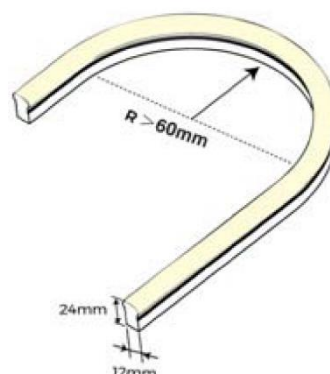

## Neon flex Premium RGB 24mm

### Productspecificaties

Artikel nummer	<b>LL-NF-12-24-RGB</b>
Wattage	<b>12W</b>
IP-Waarde	<b>IP68</b>
Input	<b>DC24V</b>
Kleur temperatuur	<b>RGB</b>
CRI	-
Bundel	<b>110 graden</b>
Vorm	<b>Boterham</b>
Lumen/m	-
Afmeting	<b>24x12mm</b>
Knip afstand	<b>83mm</b>

\*Buigbaar naar de zijkanten tot maximaal 60mm van elkaar!