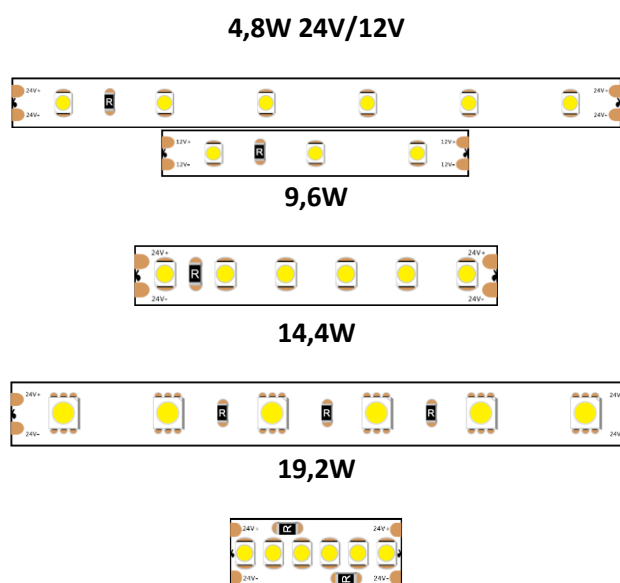

## Varo LED strip warm wit 2700k

### Productspecificaties

Artikel nummer	<b>LL-HQ-3528-60-27-24</b>
Wattage	<b>4,8W</b>
IP-Waarde	<b>IP33</b>
Input	<b>24V</b>
Kleur temperatuur	<b>2700k</b>
CRI	<b>&gt;80</b>
Bundel	<b>120 graden</b>
Leds/m	<b>60leds/m</b>
Lumen/m	<b>384lm</b>
Afmeting	<b>5.000x8mm</b>
Knip afstand	<b>100mm</b>

### Productspecificaties

Artikel nummer	<b>LL-HQ-3528-60-27-12</b>
Wattage	<b>4,8W</b>
IP-Waarde	<b>IP33</b>
Input	<b>12V</b>
Kleur temperatuur	<b>2700k</b>
CRI	<b>&gt;80</b>
Bundel	<b>120 graden</b>
Leds/m	<b>60leds/m</b>
Lumen/m	<b>384lm</b>
Afmeting	<b>5.000x8mm</b>
Knip afstand	<b>100mm</b>

### Productspecificaties

Artikel nummer	<b>LL-HQ-3528-120-27</b>
Wattage	<b>9,6W</b>
IP-Waarde	<b>IP33</b>
Input	<b>24V</b>
Kleur temperatuur	<b>2700k</b>
CRI	<b>&gt;80</b>
Bundel	<b>120 graden</b>
Leds/m	<b>120leds/m</b>
Lumen/m	<b>762lm</b>
Afmeting	<b>5.000x8mm</b>
Knip afstand	<b>50mm</b>