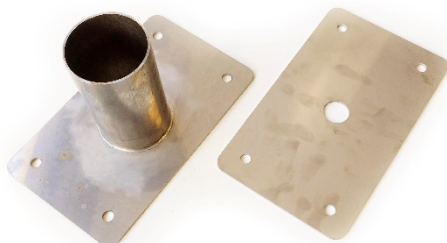

Productspecificaties

Artikel nummer	LL-B-60-RVS
Omschrijving	Wandbeugel 60mm t.b.v. streetlight 30W en 60W