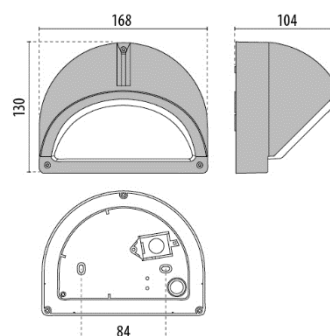

LED Buitenlamp POLO 3000k

Productspecificaties

Artikel nummer	3104208 (wit)
Artikel nummer	3104207 (zwart)
Wattage	4,5W
IP-Waarde	IP40
Input	AC230V
Kleur	Wit en zwart
Kleur temperatuur	3000k
Bundel	120 graden
Driver	Lifud
Chip	SMD
Lumen	400 lm
Afmeting	130x168x104mm
* Technopolymeer behuizing	

Technische specificaties

CRI	80
Macadam	3 SDCM
Efficiency	88lm/w
Product life minimum	50.000h L80 B10
Chip	Citizen
Driver	Lifud
Diffuser	Opaal
TA	-20C TA/ 40C
Powerfactor	0,90
UGR	N.V.T.
Aansluitwaardes	18stuks B-groep 22stuks C-groep
Uitval percentage	0,3%
Certificaten	CE/SAA/Intertek/FCC/RoHS
Garantie	3 jaar