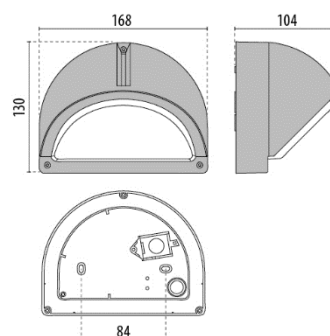

LED Buitenlamp POLO 4000k

Productspecificaties

Artikel nummer	3104210 (wit)
Artikel nummer	3104211 (zwart)
Wattage	4,5W
IP-Waarde	IP40
Input	AC230V
Kleur	Wit en zwart
Kleur temperatuur	4000k
Bundel	120 graden
Driver	Lifud
Chip	SMD
Lumen	400 lm
Afmeting	130x168x104mm
* Technopolymeer behuizing	

Technische specificaties

CRI	80
Macadam	3 SDCM
Efficiency	88lm/w
Product life minimum	50.000h L80 B10
Chip	Citizen
Driver	Lifud
Diffuser	Opaal
TA	-20C TA/ 40C
Powerfactor	0,90
UGR	N.V.T.
Aansluitwaardes	18stuks B-groep 22stuks C-groep
Uitval percentage	0,3%
Certificaten	CE/SAA/Intertek/FCC/RoHS
Garantie	3 jaar