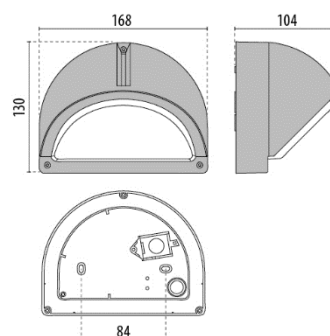

### Productspecificaties

Artikel nummer	<b>3104213 (wit)</b>
Artikel nummer	<b>3104214 (zwart)</b>
Wattage	<b>4,5W</b>
Sensor	<b>Schemersensor</b>
IP-Waarde	<b>IP40</b>
Input	<b>AC230V</b>
Kleur	<b>Wit en zwart</b>
Kleur temperatuur	<b>3000k</b>
Bundel	<b>120 graden</b>
Driver	<b>Lifud</b>
Chip	<b>SMD</b>
Lumen	<b>400 lm</b>
Afmeting	<b>130x168x104mm</b>

### Technische specificaties

CRI	<b>80</b>
Macadam	<b>3 SDCM</b>
Efficiency	<b>88lm/w</b>
Product life minimum	<b>50.000h L80 B10</b>
Installatiehoogte	<b>2,1m</b>
Uitschakeltijd	<b>45 sec – 10 min</b>
Bereik	<b>4 – 10 meter</b>
TA	<b>-20C TA/ 40C</b>
Powerfactor	<b>0,90</b>
UGR	<b>N.V.T.</b>
Aansluitwaardes	<b>18stuks B-groep 22stuks C-groep</b>
Uitval percentage	<b>0,3%</b>
Certificaten	<b>CE/SAA/Intertek/FCC/RoHS</b>
Garantie	<b>3 jaar</b>