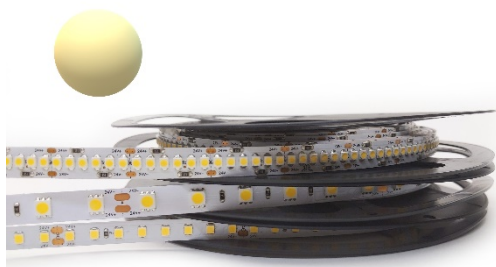

Varo LED strip neutral wit 4000k

4,8W

9,6W

14,4W

19,2W

Productspecificaties

Artikel nummer	LL-HQ-3528-60-4
Wattage	4,8W
IP-Waarde	IP33
Input	24V
Kleur temperatuur	4000k
CRI	>80
Bundel	120 graden
Leds/m	60leds/m
Lumen/m	384lm
Afmeting	5.000x8mm
Knip afstand	100mm

Productspecificaties

Artikel nummer	LL-HQ-3528-120-4
Wattage	9,6W
IP-Waarde	IP33
Input	24V
Kleur temperatuur	4000k
CRI	>80
Bundel	120 graden
Leds/m	120leds/m
Lumen/m	762lm
Afmeting	5.000x8mm
Knip afstand	50mm

Productspecificaties

Artikel nummer	LL-HQ-5050-60-4
Wattage	14,4W
IP-Waarde	IP33
Input	24V
Kleur temperatuur	4000k
CRI	>80
Bundel	120 graden
Leds/m	60leds/m
Lumen/m	1135lm
Afmeting	5.000x10mm
Knip afstand	100mm

Productspecificaties

Artikel nummer	LL-HQ-3528-240S
Wattage	19,2W
IP-Waarde	IP33
Input	24V
Kleur temperatuur	4000k
CRI	>80
Bundel	120 graden
Leds/m	168leds/m
Lumen/m	1577lm
Afmeting	5.000x10mm
Knip afstand	25mm