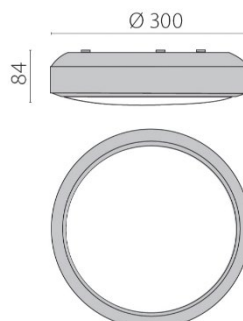

### Productspecificaties

Artikel nummer	<b>3100418 (wit)</b>
Wattage	<b>14,5W</b>
IP-Waarde	<b>IP65</b>
Input	<b>AC230V</b>
Kleur	<b>Wit</b>
Kleur temperatuur	<b>3000k en 4000k (switch)</b>
Bundel	<b>120 graden</b>
Driver	<b>Lifud</b>
Chip	<b>SMD</b>
Lumen	<b>1813 lm</b>
Afmeting	<b>300x80mm</b>