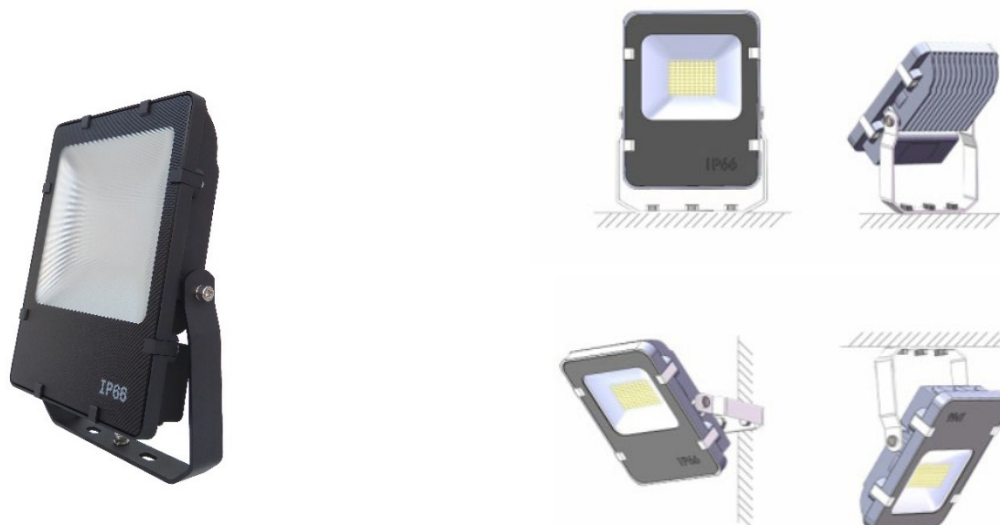

SWELO led schijnwerper 72W

Productspecificaties

Artikel nummer	LL-SW-72
Wattage	72W
IP-Waarde	IP66
Input	AC230V
Kleur temperatuur	3000k, 4000k, 5700k
Bundel	120 graden
Driver	Meanwell
Chip	Edison
Lumen	9.000lm
Afmeting module	330x250x75mm

Technische specificaties

CRI	>80
Efficiency	130lm/w
SDCM	<3
Product life minimum	40.000 hrs L80 B50 / 59.000 hrs L70 B50
Chip	Edison
Driver	Meanwell
Diffuser	IK08
TA	-20C TA/ 40C
Powerfactor	0,95
UGR	N.V.T.
Uitval percentage	0,3%
Certificaten	CE/ENEC/GS/RCM/CB/FCC
Garantie	3 jaar