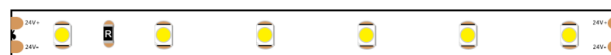

VARO led strip extra warm wit 2700k

4,8W 24V/12V

9,6W

14,4W

19,2W

Productspecificaties

Artikel nummer	LL-HQ-3528-60-27-24
Wattage	4,8W
IP-Waarde	IP33
Input	24V
Kleur temperatuur	2700k
CRI	>80
Bundel	120 graden
Leds/m	60leds/m
Lumen/m	384lm
Afmeting	5.000x8mm
Knip afstand	100mm

Productspecificaties

Artikel nummer	LL-HQ-3528-60-27-12
Wattage	4,8W
IP-Waarde	IP33
Input	12V
Kleur temperatuur	2700k
CRI	>80
Bundel	120 graden
Leds/m	60leds/m
Lumen/m	384lm
Afmeting	5.000x8mm
Knip afstand	100mm

Productspecificaties

Artikel nummer	LL-HQ-3528-120-27
Wattage	9,6W
IP-Waarde	IP33
Input	24V
Kleur temperatuur	2700k
CRI	>80
Bundel	120 graden
Leds/m	120leds/m
Lumen/m	762lm
Afmeting	5.000x8mm
Knip afstand	50mm

Productspecificaties

Artikel nummer	LL-HQ-5050-60-27
Wattage	14,4W
IP-Waarde	IP33
Input	24V
Kleur temperatuur	2700k
CRI	>80
Bundel	120 graden
Leds/m	60leds/m
Lumen/m	1135lm
Afmeting	5.000x10mm
Knip afstand	100mm