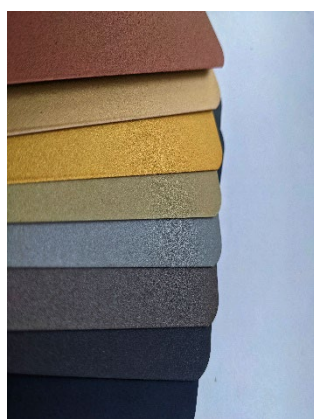

Aluminium curve inbouwprofiel

Productspecificaties

Artikel nummer	LL-DE-MS-IN-2M
Omschrijving	Curve inbouwprofiel (bv toepasbaar in de corpus)
Kleur	Zwart (andere kleuren op verzoek leverbaar)
Max breedte led	12mm
Afmeting	2000x41x13,5mm

*** Geschikt voor led strips in een droge ruimte die uit het zicht zijn geplaatst.**

Kleurcodes op volgorde

RO	Rosato
MO	Moscatel
VS	Vin Santo
CH	Chardonnay
CT	Chianti
BA	Barolo
BO	Bolgheri
AM	Amarone
RO	Rosato

*** Staalkleuren op de foto's zijn genomen met lichtval (1) en schaduw (2)**

**** Foto's kunnen een vertekend beeld geven van de werkelijkheid maar komen zeer sterk in de buurt van de werkelijkheid.**