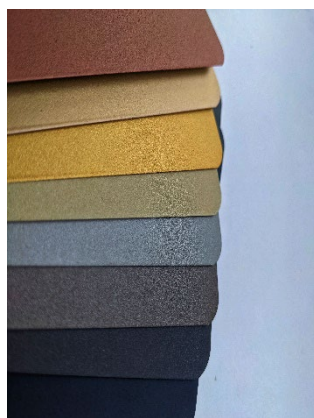

Aluminium curve small inbouwprofiel

Productspecificaties

Artikel nummer	LL-DE-MS-IN-M-2M
Omschrijving	Curve inbouwprofiel (bv toepasbaar in de corpus)
Kleur	Zwart (andere kleuren op verzoek leverbaar)
Max breedte led	5mm
Afmeting	2000x21x9mm

*** Geschikt voor led strips in een droge ruimte die uit het zicht zijn geplaatst.**

Kleurcodes op volgorde

RO	Rosato
MO	Moscatel
VS	Vin Santo
CH	Chardonnay
CT	Chianti
BA	Barolo
BO	Bolgheri
AM	Amarone
RO	Rosato

*** Staalkleuren op de foto's zijn genomen met lichtval (1) en schaduw (2)**

**** Foto's kunnen een vertekend beeld geven van de werkelijkheid maar komen zeer sterk in de buurt van de werkelijkheid.**