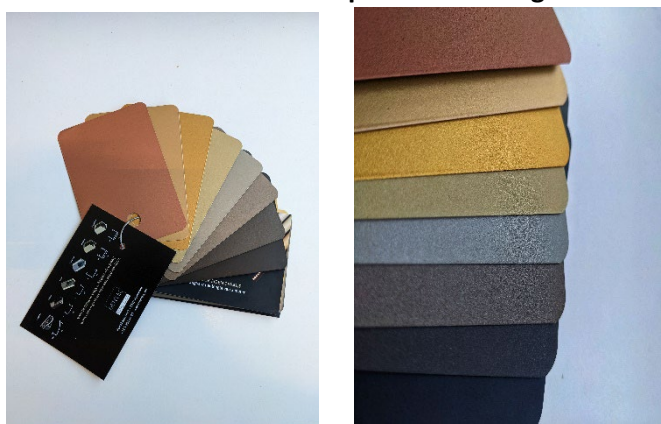

### Productspecificaties

Artikel nummer	<b>LL-DE-9MM-OP-2M</b>
Omschrijving	<b>Ondiep opbouw profiel</b>
Kleur	<b>Aluminium/zwart (andere kleuren op verzoek leverbaar)</b>
Max breedte led	<b>18mm</b>
Afmeting	<b>2000x20x9mm</b>

Artikel nummer	<b>LL-DE-9MM-IN-2M</b>
Omschrijving	<b>Ondiep inbouw profiel</b>
Kleur	<b>Aluminium/zwart (andere kleuren op verzoek leverbaar)</b>
Max breedte led	<b>18mm</b>
Afmeting	<b>2000x20x9mm (ex.vleugels)</b>

**\* Geschikt voor led strips in een droge ruimte die uit het zicht zijn geplaatst.**

**\*\* Foto's kunnen een vertekend beeld geven van de werkelijkheid maar komen zeer sterk in de buurt van de werkelijkheid.**