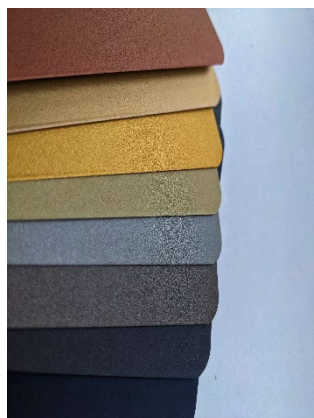

### Productspecificaties

|                 |                                                                |
|-----------------|----------------------------------------------------------------|
| Artikel nummer  | <b>LL-DE-25MM-OP-2M</b>                                        |
| Omschrijving    | <b>pendelprofiel</b>                                           |
| Kleur           | <b>Aluminium / Zwart (andere kleuren op verzoek leverbaar)</b> |
| Max breedte led | <b>12mm</b>                                                    |
| Afmeting        | <b>2000x21x25mm</b>                                            |

**\* Geschikt voor led strips in een droge ruimte die uit het zicht zijn geplaatst.**

**\* Staalkleuren op de foto's zijn genomen met lichtval (1) en schaduw (2)**

**\*\* Foto's kunnen een vertekend beeld geven van de werkelijkheid maar komen zeer sterk in de buurt van de werkelijkheid.**