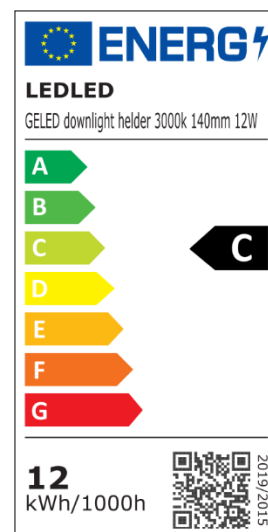

GELED downlight helder wit 140mm

Productspecificaties

Artikel nummer	GE-W-140-3
Artikel nummer	GE-W-140-4
IP-Waarde	IP 44
Input	AC230V
Kleur temperatuur	3000k, 4000K
Bundel	60 graden
Driver	Lifud
Chip	COB
Lumen	8W 3000k > 1141lm (driver) 12W 3000k > 1752lm (driver) 8W 4000k > 1216lm (driver) 12W 4000k > 1836lm (driver)
Afmeting	D140X58mm
Gatmaat	125mm
Dimbaar	Optioneel

***Standaard geleverd met Lifud driver incl. 30cm kabel en 3-polig GST**

Technische specificaties

CRI	85
Macadam	3 SDCM
Efficiency	140-150lm/w
Product life minimum	50.000h L90 B50
Chip	COB
Driver	Lifud
Diffuser	N.v.t
TA	-20C TA/max
Powerfactor	0,96
UGR	19
Certificaten	CE/ROHS /Enec(driver)