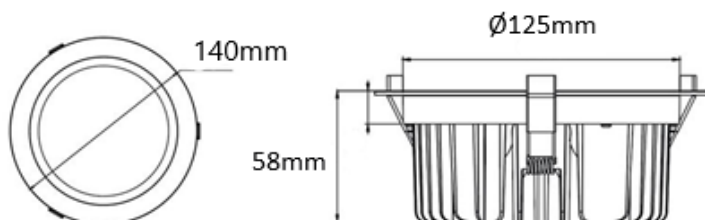

GELED downlight helder wit 140mm

Productspecificaties

Artikel nummer	GE-W-140-3
Artikel nummer	GE-W-140-4
IP-Waarde	IP 44
Input	AC230V
Kleur temperatuur	3000k, 4000K
Bundel	60 graden
Driver	Lifud
Chip	COB
Lumen	8W 3000k > 1141lm (driver) 12W 3000k > 1752lm (driver) 8W 4000k > 1216lm (driver) 12W 4000k > 1836lm (driver)
Afmeting	D140X58mm
Gatmaat	125mm
Dimbaar	Optioneel

***Standaard geleverd met Lifud driver incl. 30cm kabel en 3-polig GST**

Technische specificaties

CRI	85
Macadam	3 SDCM
Efficiency	140-150lm/w
Product life minimum	50.000h L90 B50
Chip	COB
Driver	Lifud
Diffuser	N.v.t
TA	-20C TA/max
Powerfactor	0,96
UGR	19
Certificaten	CE/ROHS /Enec(driver)