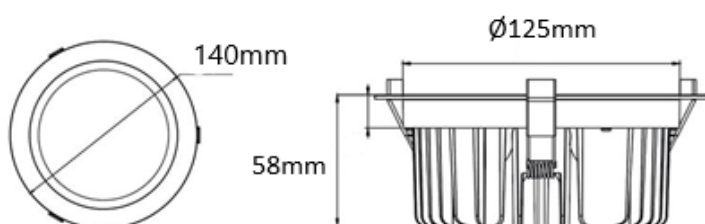

GELED downlight helder zwart 140mm

Productspecificaties

Artikel nummer	GE-W-140-3-ZW
Artikel nummer	GE-W-140-4-ZW
IP-Waarde	IP 44
Input	AC230V
Kleur temperatuur	3000k, 4000K
Bundel	60 graden
Driver	Lifud
Chip	COB
Lumen	8W 3000k > 1141lm (driver) 12W 3000k > 1752lm (driver) 8W 4000k > 1216lm (driver) 12W 4000k > 1836lm (driver)
Afmeting	D140X58mm
Gatmaat	125mm
Dimbaar	Optioneel

***Standaard geleverd met Lifud driver incl. 30cm kabel en 3-polig GST**

Technische specificaties

CRI	85
Macadam	3 SDCM
Efficiency	140-150lm/w
Product life minimum	50.000h L90 B50
Chip	COB
Driver	Lifud
Diffuser	N.v.t
TA	-20C TA/max
Powerfactor	0,96
UGR	19
Certificaten	CE/ROHS /EneC(driver)