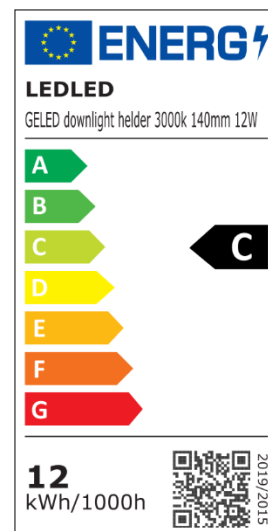

GELED downlight helder zwart 140mm

Productspecificaties

Artikel nummer	GE-W-140-3-ZW
Artikel nummer	GE-W-140-4-ZW
IP-Waarde	IP 44
Input	AC230V
Kleur temperatuur	3000k, 4000K
Bundel	60 graden
Driver	Lifud
Chip	COB
Lumen	8W 3000k > 1141lm (driver) 12W 3000k > 1752lm (driver) 8W 4000k > 1216lm (driver) 12W 4000k > 1836lm (driver)
Afmeting	D140X58mm
Gatmaat	125mm
Dimbaar	Optioneel

***Standaard geleverd met Lifud driver incl. 30cm kabel en 3-polig GST**

Technische specificaties

CRI	85
Macadam	3 SDCM
Efficiency	140-150lm/w
Product life minimum	50.000h L90 B50
Chip	COB
Driver	Lifud
Diffuser	N.v.t
TA	-20C TA/max
Powerfactor	0,96
UGR	19
Certificaten	CE/ROHS /EneC(driver)