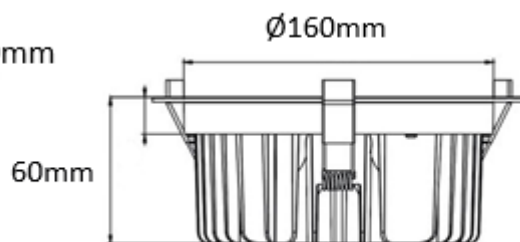

GELED downlight helder zwart 190mm

Productspecificaties

Artikel nummer	GE-W-190-3-ZW
Artikel nummer	GE-W-190-4-ZW
IP-Waarde	IP 44
Input	AC230V
Kleur temperatuur	3000k, 4000K
Bundel	60 graden
Driver	Lifud
Chip	COB
Lumen	8W > 893lm (driver) 12W > 1340lm (driver) 16W > 1840lm (driver) 20W > 2300lm (driver)
Afmeting	D195x60mm
Gatmaat	170mm
Dimbaar	Optioneel

***Standaard geleverd met Lifud driver incl. 30cm kabel en 3-polig GST**

Technische specificaties

CRI	85
Macadam	3 SDCM
Efficiency	115lm/w
Product life minimum	50.000h L90 B50
Chip	COB
Driver	Lifud
Diffuser	N.v.t
TA	-20C TA/max
Powerfactor	0,96
UGR	19
Certificaten	CE/ROHS /EneC(driver)