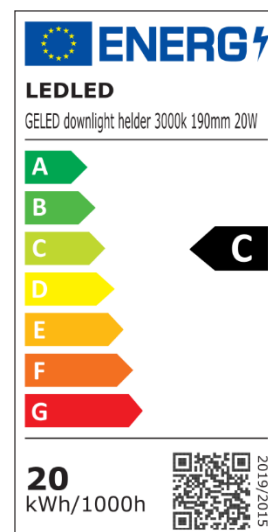

GELED downlight helder zwart 190mm

Productspecificaties

Artikel nummer	GE-W-190-3-ZW
Artikel nummer	GE-W-190-4-ZW
IP-Waarde	IP 44
Input	AC230V
Kleur temperatuur	3000k, 4000K
Bundel	60 graden
Driver	Lifud
Chip	COB
Lumen	8W > 893lm (driver) 12W > 1340lm (driver) 16W > 1840lm (driver) 20W > 2300lm (driver)
Afmeting	D195x60mm
Gatmaat	170mm
Dimbaar	Optioneel

***Standaard geleverd met Lifud driver incl. 30cm kabel en 3-polig GST**

Technische specificaties

CRI	85
Macadam	3 SDCM
Efficiency	115lm/w
Product life minimum	50.000h L90 B50
Chip	COB
Driver	Lifud
Diffuser	N.v.t
TA	-20C TA/max
Powerfactor	0,96
UGR	19
Certificaten	CE/ROHS /EneC(driver)