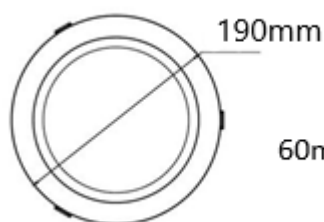

GELED downlight helder zwart 190mm

Productspecificaties

Artikel nummer	GE-W-190-3-ZW
Artikel nummer	GE-W-190-4-ZW
IP-Waarde	IP 44
Input	AC230V
Kleur temperatuur	3000k, 4000K
Bundel	60 graden
Driver	Lifud
Chip	COB
Lumen	8W > 893lm (driver) 12W > 1340lm (driver) 16W > 1840lm (driver) 20W > 2300lm (driver)
Afmeting	D195x60mm
Gatmaat	170mm
Dimbaar	Optioneel

***Standaard geleverd met Lifud driver incl. 30cm kabel en 3-polig GST**

Technische specificaties

CRI	85
Macadam	3 SDCM
Efficiency	115lm/w
Product life minimum	50.000h L90 B50
Chip	COB
Driver	Lifud
Diffuser	N.v.t
TA	-20C TA/max
Powerfactor	0,96
UGR	19
Certificaten	CE/ROHS /EneC(driver)