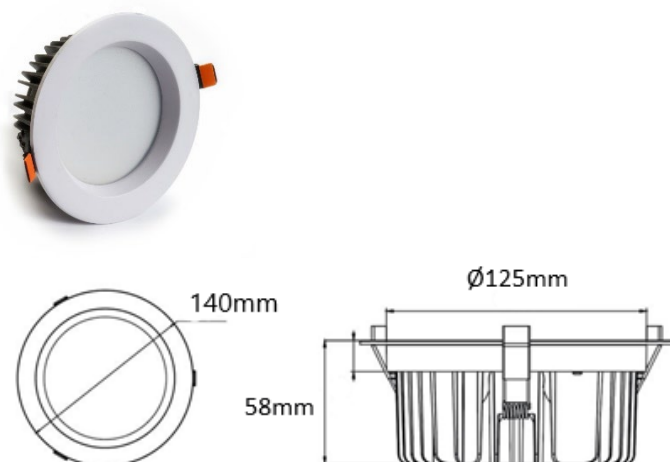

## GELED downlight opaal 140mm

### Productspecificaties

Artikel nummer	<b>GE-W-140-M-3</b>
IP-Waarde	<b>IP 44</b>
Input	<b>AC230V</b>
Kleur temperatuur	<b>3000k</b>
Bundel	<b>90 graden</b>
Driver	<b>Lifud</b>
Chip	<b>COB</b>
Lumen	<b>8W &gt; 850lm (driver)</b> <b>12W &gt; 1250lm (driver)</b>
Afmeting	<b>140X58MM</b>
Gatmaat	<b>125mm</b>
Dimbaar	<b>Optioneel</b>

**\*Standaard geleverd met Lifud driver incl. 30cm kabel en 3-polig GST**