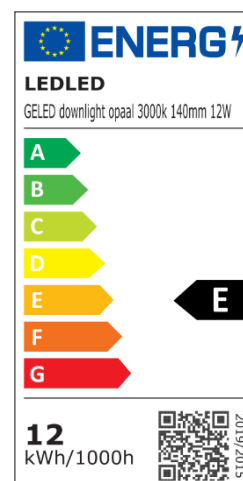

## GELED downlight opaal 140mm

### Productspecificaties

Artikel nummer	<b>GE-W-140-M-3</b>
IP-Waarde	<b>IP 44</b>
Input	<b>AC230V</b>
Kleur temperatuur	<b>3000k</b>
Bundel	<b>90 graden</b>
Driver	<b>Lifud</b>
Chip	<b>COB</b>
Lumen	<b>8W &gt; 850lm (driver)</b> <b>12W &gt; 1250lm (driver)</b>
Afmeting	<b>140X58MM</b>
Gatmaat	<b>125mm</b>
Dimbaar	<b>Optioneel</b>

### Technische specificaties

CRI	<b>85</b>
Macadam	<b>3 SDCM</b>
Efficiency	<b>104-106lm/w</b>
Product life minimum	<b>50.000h L90 B50</b>
Chip	<b>COB</b>
Driver	<b>Lifud</b>
Diffuser	<b>N.v.t</b>
TA	<b>-20C TA/max</b>
Powerfactor	<b>0,96</b>
UGR	<b>19</b>
Certificaten	<b>CE/ROHS /EneC(driver)</b>