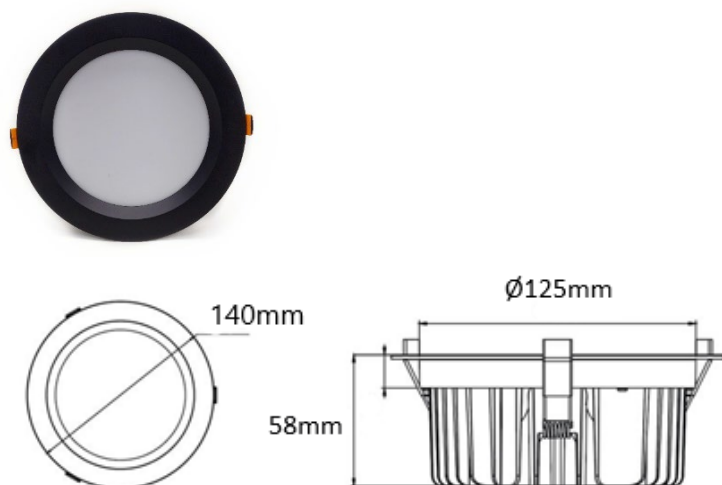

GELED downlight opaal 140mm

Productspecificaties

Artikel nummer	GE-W-140-M-3-ZW
IP-Waarde	IP 44
Input	AC230V
Kleur temperatuur	3000k
Bundel	60 graden
Driver	Lifud
Chip	COB
Lumen	8W > 850lm (driver) 12W > 1250lm (driver)
Afmeting	140X58MM
Gatmaat	125mm
Dimbaar	Optioneel

***Standaard geleverd met Lifud driver incl. 30cm kabel en 3-polig GST**

Technische specificaties

CRI	85
Macadam	3 SDCM
Efficiency	104-106lm/w
Product life minimum	50.000h L90 B50
Chip	COB
Driver	Lifud
Diffuser	N.v.t
TA	-20C TA/max
Powerfactor	0,96
UGR	19
Certificaten	CE/ROHS /EneC(driver)