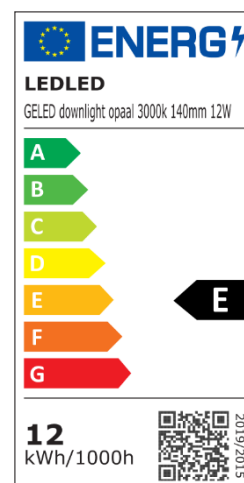

GELED downlight opaal 140mm

Productspecificaties

Artikel nummer	GE-W-140-M-3-ZW
IP-Waarde	IP 44
Input	AC230V
Kleur temperatuur	3000k
Bundel	60 graden
Driver	Lifud
Chip	COB
Lumen	8W > 850lm (driver) 12W > 1250lm (driver)
Afmeting	140X58MM
Gatmaat	125mm
Dimbaar	Optioneel

***Standaard geleverd met Lifud driver incl. 30cm kabel en 3-polig GST**

Technische specificaties

CRI	85
Macadam	3 SDCM
Efficiency	104-106lm/w
Product life minimum	50.000h L90 B50
Chip	COB
Driver	Lifud
Diffuser	N.v.t
TA	-20C TA/max
Powerfactor	0,96
UGR	19
Certificaten	CE/ROHS /EneC(driver)