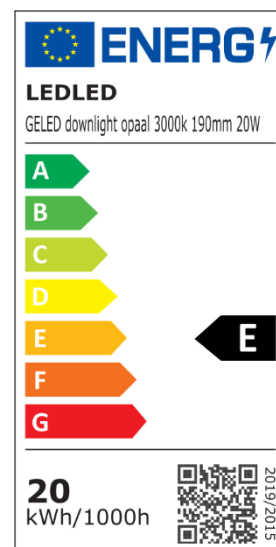

## GELED downlight opaal 190mm

### Productspecificaties

Artikel nummer	<b>GE-W-190-M-3-ZW</b>
IP-Waarde	<b>IP 44</b>
Input	<b>AC230V</b>
Kleur temperatuur	<b>3000k</b>
Bundel	<b>60 graden</b>
Driver	<b>Lifud</b>
Chip	<b>COB</b>
Lumen	<b>8W &gt; 850lm (driver)</b> <b>12W &gt; 1250lm (driver)</b> <b>16W &gt; 1600lm (driver)</b> <b>20W &gt; 2000lm (driver)</b>
Afmeting	<b>190x60mm</b>
Gatmaat	<b>165mm</b>
Dimbaar	<b>Optioneel</b>