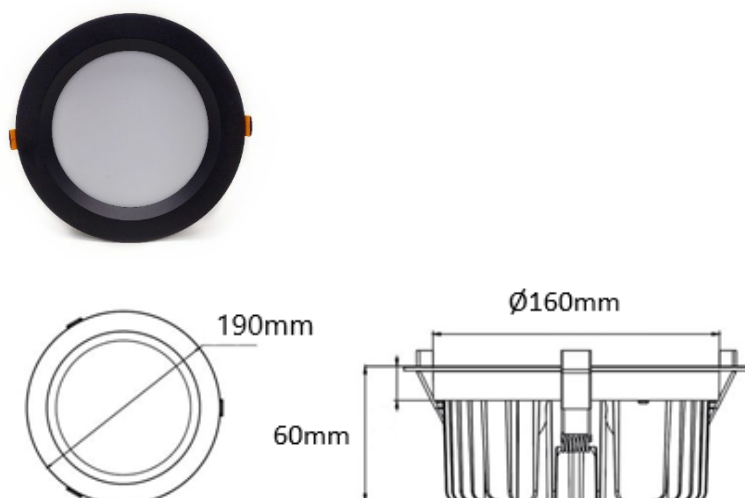

## GELED downlight opaal 190mm

### Productspecificaties

Artikel nummer	<b>GE-W-190-M-3-ZW</b>
IP-Waarde	<b>IP 44</b>
Input	<b>AC230V</b>
Kleur temperatuur	<b>3000k</b>
Bundel	<b>60 graden</b>
Driver	<b>Lifud</b>
Chip	<b>COB</b>
Lumen	<b>8W &gt; 850lm (driver)</b> <b>12W &gt; 1250lm (driver)</b> <b>16W &gt; 1600lm (driver)</b> <b>20W &gt; 2000lm (driver)</b>
Afmeting	<b>190x60mm</b>
Gatmaat	<b>165mm</b>
Dimbaar	<b>Optioneel</b>

**\*Standaard geleverd met Lifud driver incl. 30cm kabel en 3-polig GST**

---